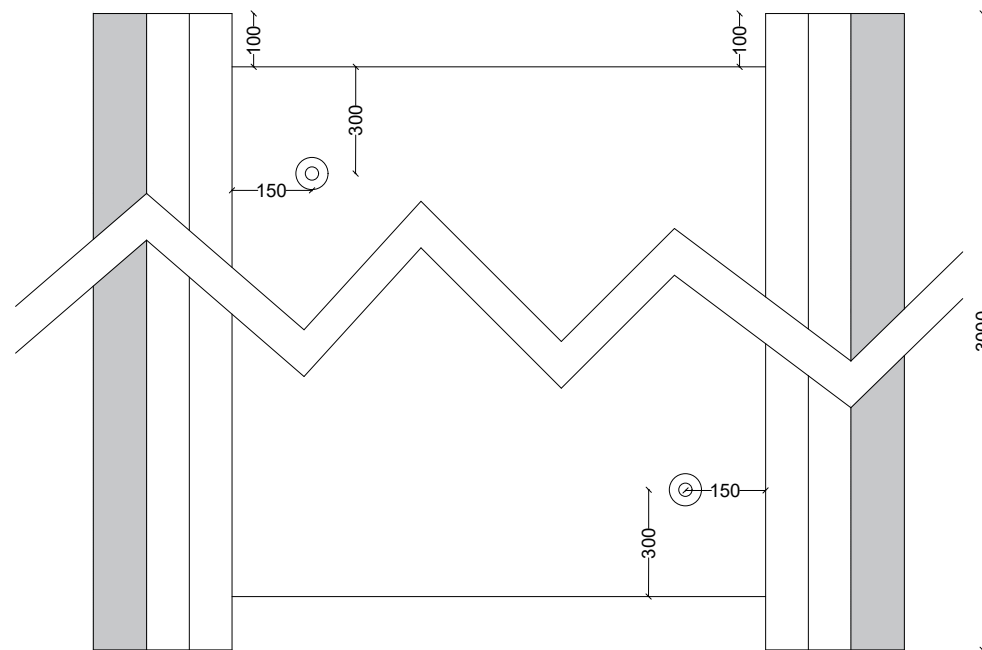

NOTE:
 Beton: Glat grå
 opdriftsikret kant

Armering: Net 12010 placering
 i midten af alle elementer

4 stk. CERTEX inserts 2,5t i bund til montering
 1 stk. CERTEX inserts 2,5t i låg midt-midt til
 montering

Emne: Kabelrande kørefast 1320/1520x1300x3000.- Låg:1000x140x1180	Tegn nr.		
	Mål:	~	
Sag: BIG	Varenr.: 540001000 og 540001005	REV:	
		Ordre nr. :	
	Oranje Beton A/S - Frøjkvej 27 - 7500 Holstebro Telefon 97 42 31 33 - Fax 97 42 30 22 Mail mail@oranje.dk - WEB www.oranje.dk	Dato:	5/2 - 2023
		Tegn. af:	BO