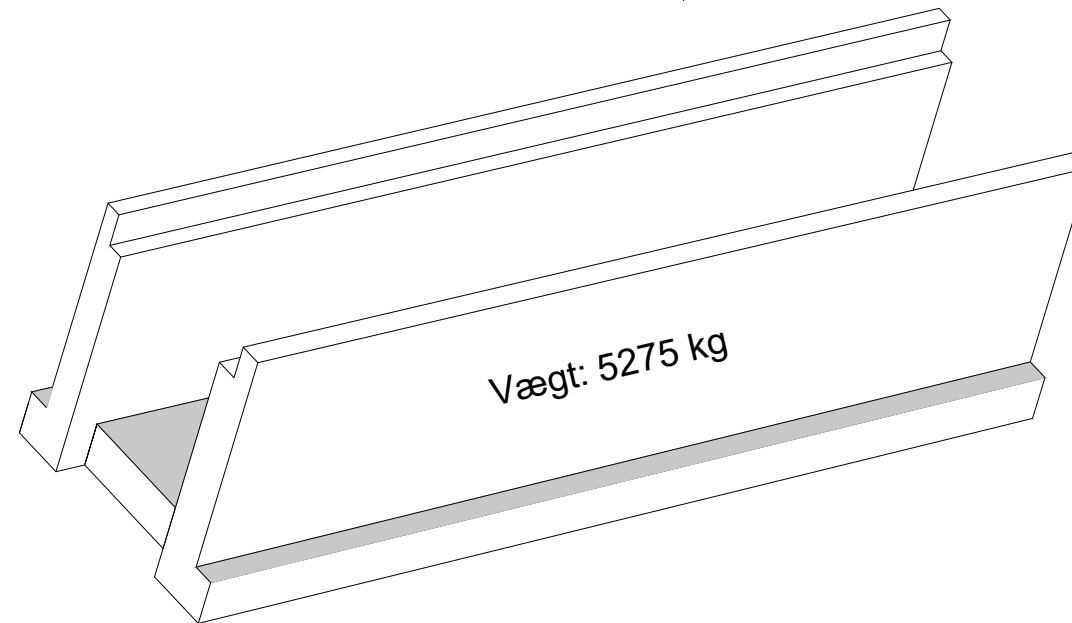

NOTE:
 Beton: Glat grå
 opdriftsikret kant

Armering: Net 12010 placering
 i midten af alle elementer

4 stk. CERTEX inserts 2,5t i bund til montering
 1 stk. CERTEX inserts 2,5t i låg midt-midt til
 montering

Emne: Kabelrande kørefast 1320/1520x1300x3000.- Låg:1000x140x1180	Tegn nr.		
	Mål:	~	
Sag: BIG	Varenr.: 540001000 og 540001005	REV:	
		Ordre nr. :	
	Oranje Beton A/S - Frøjkvej 27 - 7500 Holstebro Telefon 97 42 31 33 - Fax 97 42 30 22 Mail mail@oranje.dk - WEB www.oranje.dk	Dato:	5/2 - 2023
		Tegn. af:	BO