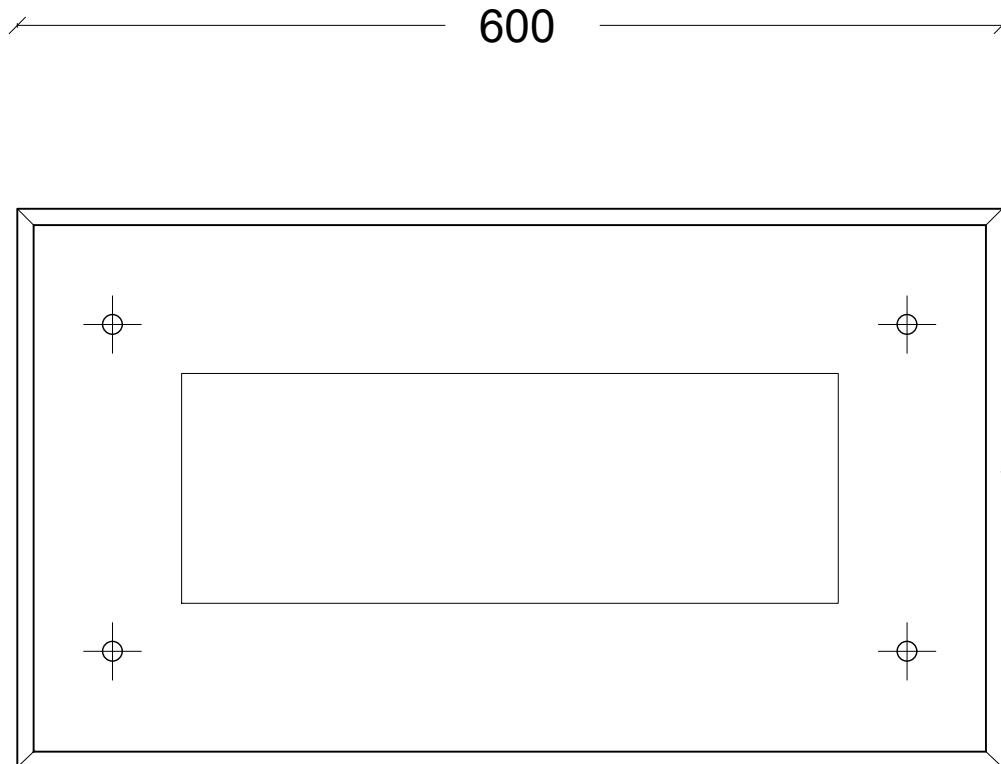

400

NOTE:

- Støbes i glat grå beton
- 4 stk inserts M12 

Topfas 10/10mm

| | | |
|---|-------------|--------------|
| Emne: Fundament ladestander: 340x400x600 | Tegn nr. | |
| | Mål: | Ikke målfast |
| Sag: SIEMENS AG Dispenser | REV: | |
| | Ordre nr. : | |
|  | Dato: | 09-05-2023 |
| | Tegn. af: | BO |
| Oranje Beton A/S - Frøjkvej 27 - 7500 Holstebro Telefon 97 42 31 33 - Fax 97 42 30 22 Mail mail@oranje.dk - WEB www.oranje.dk | | |
| Vægt: 232 Kg | | |