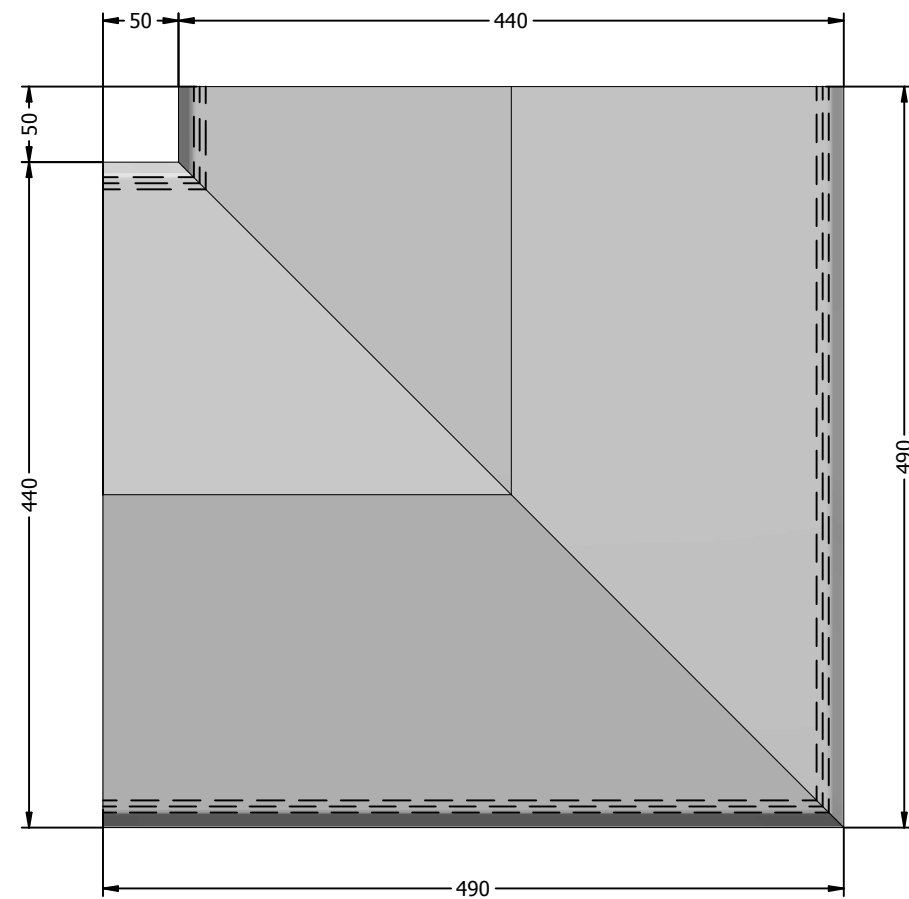

DETAIL A

ORANJE BETON AS	Navn : Murafdækning type 440/70 hjørne		Sagsnr. :	Dato / Kundeunderskrift :	
	Matr.: R408 (Grå beton)	Antal: 0	Vægt: 32,722 kg		Recept : R408 (Grå beton)
	Tegn nr. arm. : 824464900		Rev. nr. arm. : 1		Sign. : AR
	Tegn. nr. : 824464900		Rev. nr. : 1		Rev. dato : 29-10-2014
Oranje Beton A/S - Frøjkvej 27 - 7500 Holstebro - Tlf. 97423133 - Fax: 97423022 - www.oranje.dk - Email: mail@oranje.dk Denne tegning er Oranje Betons ejendom og må ikke kopieres					