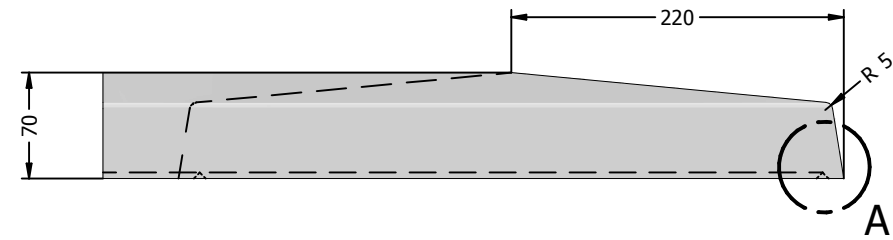

DETAIL A

ORANJE BETON AS	Navn : Murafdækning type 440/70 hjørne		Sagsnr. :	Dato / Kundeunderskrift :	
	Matr.: R408 (Grå beton)	Antal: 0	Vægt: 32,722 kg		Recept : R408 (Grå beton)
	Tegn nr. arm. : 824464900		Rev. nr. arm. : 1		Sign. : AR
	Tegn. nr. : 824464900		Rev. nr. : 1		Rev. dato : 29-10-2014
Oranje Beton A/S - Frøjkvej 27 - 7500 Holstebro - Tlf. 97423133 - Fax: 97423022 - www.oranje.dk - Email: mail@oranje.dk Denne tegning er Oranje Betons ejendom og må ikke kopieres					