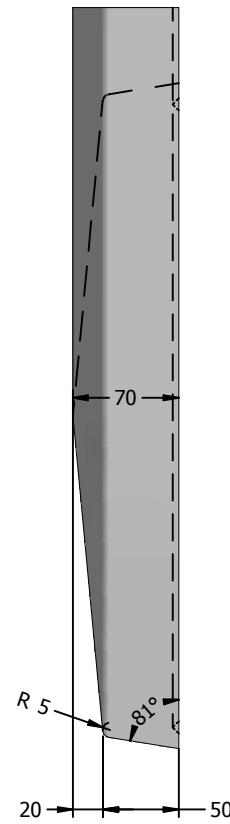

DETAIL A

ORANJE BETON AS	Navn : Murafdækning type 440/70 hjørne		Sagsnr. :	Dato / Kundeunderskrift :	
	Matr.: R408 (Grå beton)	Antal: 0	Vægt: 32,722 kg		Recept : R408 (Grå beton)
	Tegn nr. arm. : 824464900		Rev. nr. arm. : 1		Sign. : AR
	Tegn. nr. : 824464900		Rev. nr. : 1		Rev. dato : 29-10-2014
Oranje Beton A/S - Frøjkvej 27 - 7500 Holstebro - Tlf. 97423133 - Fax: 97423022 - www.oranje.dk - Email: mail@oranje.dk Denne tegning er Oranje Betons ejendom og må ikke kopieres					