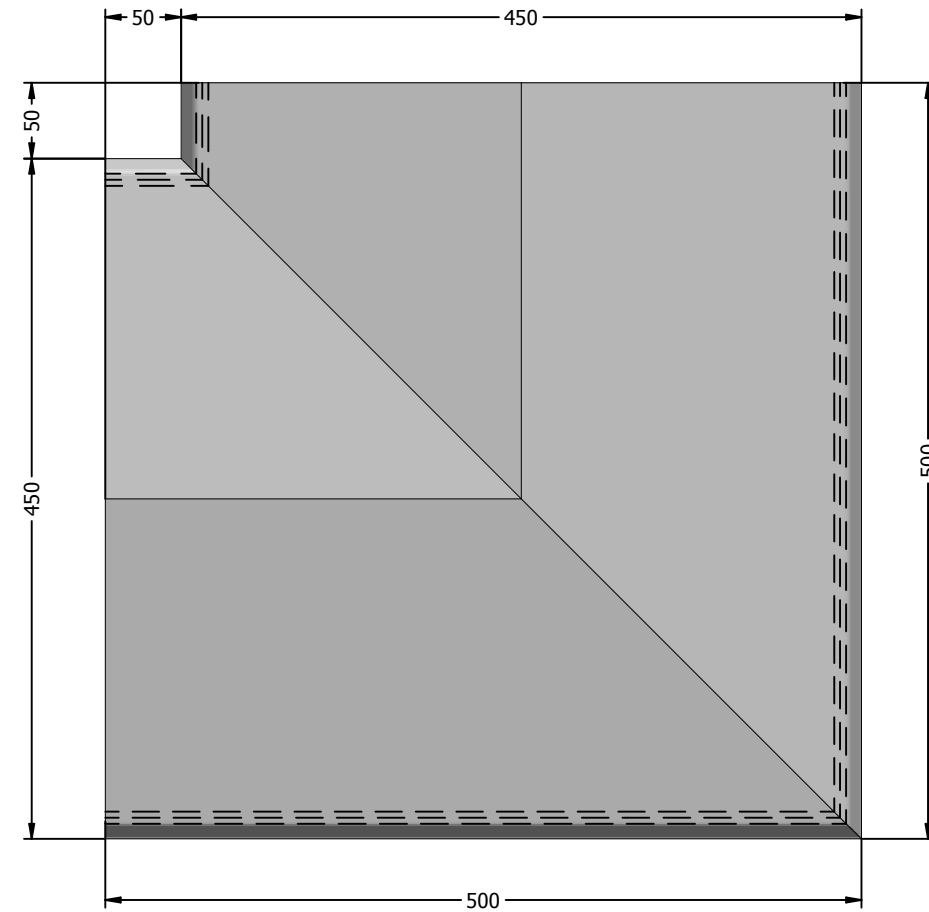

DETAIL A

<b>ORANJE</b> BETON AS	Navn : Murafdækning type 450/70 hjørne		Sagsnr. :	Dato / Kundeunderskrift :
	Matr.: R402	Antal: 0	Vægt : 33,900 kg	Recept : R402
	Tegn nr. arm. : 824560001		Rev. nr. arm. : 1	Sign. : AR
	Tegn. nr. : 824560001		Rev. nr. : 1	Rev. dato : 29-10-2014
Oranje Beton A/S - Frøjkvej 27 - 7500 Holstebro - Tlf. 97423133 - Fax: 97423022 - www.oranje.dk - Email: mail@oranje.dk Denne tegning er Oranje Betons ejendom og må ikke kopieres				