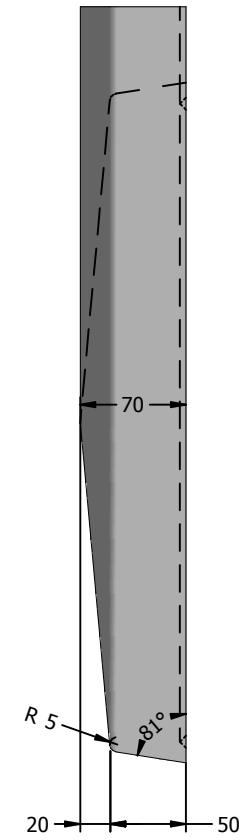

DETAIL A

<b>ORANJE</b> BETON AS	Navn : Murafdækning type 450/70 hjørne		Sagsnr. :	Dato / Kundeunderskrift :
	Matr.: R402	Antal: 0	Vægt : 33,900 kg	Recept : R402
	Tegn nr. arm. : 824560001		Rev. nr. arm. : 1	Sign. : AR
	Tegn. nr. : 824560001		Rev. nr. : 1	Rev. dato : 29-10-2014
Oranje Beton A/S - Frøjkvej 27 - 7500 Holstebro - Tlf. 97423133 - Fax: 97423022 - www.oranje.dk - Email: mail@oranje.dk Denne tegning er Oranje Betons ejendom og må ikke kopieres				