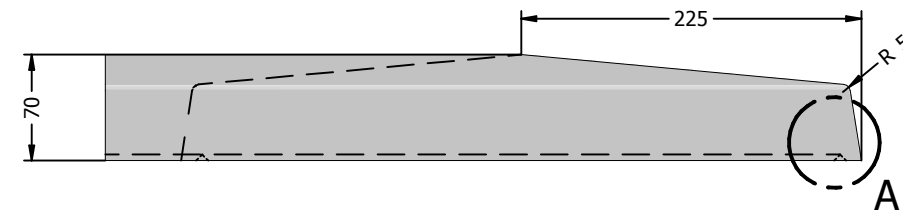

DETAIL A

<b>ORANJE</b> BETON AS	Navn : Murafdækning type 450/70 hjørne		Sagsnr. :	Dato / Kundeunderskrift :
	Matr.: R402	Antal: 0	Vægt : 33,900 kg	Recept : R402
	Tegn nr. arm. : 824560001		Rev. nr. arm. : 1	Sign. : AR
	Tegn. nr. : 824560001		Rev. nr. : 1	Rev. dato : 29-10-2014
Oranje Beton A/S - Frøjkvej 27 - 7500 Holstebro - Tlf. 97423133 - Fax: 97423022 - www.oranje.dk - Email: mail@oranje.dk Denne tegning er Oranje Betons ejendom og må ikke kopieres				