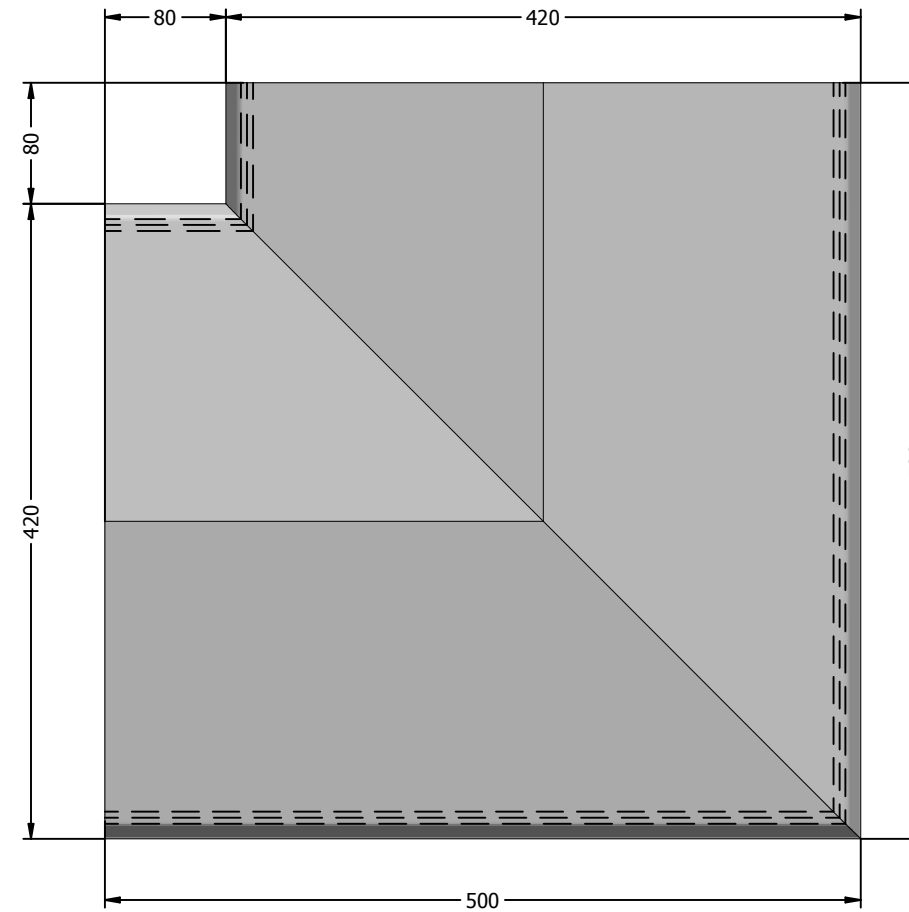

DETAIL A

ORANJE BETON AS	Navn : Murafdækning type 420/70 hjørne		Sagsnr. :	Dato / Kundeunderskrift :
	Matr.: R402	Antal: 0	Vægt: 33,312 kg	Recept : R402
	Tegn nr. arm. : 824265001		Rev. nr. arm. : 1	Sign. : AR
	Tegn. nr. : 824265001		Rev. nr. : 1	Rev. dato : 29-10-2014
Oranje Beton A/S - Frøjkvej 27 - 7500 Holstebro - Tlf. 97423133 - Fax: 97423022 - www.oranje.dk - Email: mail@oranje.dk Denne tegning er Oranje Betons ejendom og må ikke kopieres				