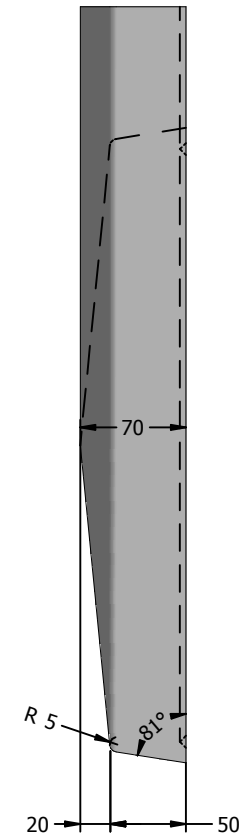

DETAIL A

ORANJE BETON AS	Navn : Murafdækning type 420/70 hjørne		Sagsnr. :	Dato / Kundeunderskrift :
	Matr.: R402	Antal: 0	Vægt: 33,312 kg	Recept : R402
	Tegn nr. arm. : 824265001		Rev. nr. arm. : 1	Sign. : AR
	Tegn. nr. : 824265001		Rev. nr. : 1	Rev. dato : 29-10-2014
Oranje Beton A/S - Frøjkvej 27 - 7500 Holstebro - Tlf. 97423133 - Fax: 97423022 - www.oranje.dk - Email: mail@oranje.dk Denne tegning er Oranje Betons ejendom og må ikke kopieres				