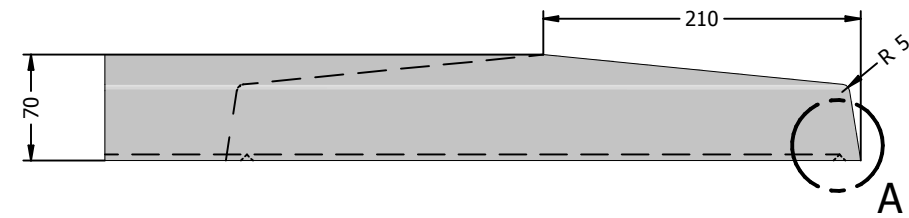

DETAIL A

ORANJE BETON AS	Navn : Murafdækning type 420/70 hjørne		Sagsnr. :	Dato / Kundeunderskrift :
	Matr.: R402	Antal: 0	Vægt: 33,312 kg	Recept : R402
	Tegn nr. arm. : 824265001		Rev. nr. arm. : 1	Sign. : AR
	Tegn. nr. : 824265001		Rev. nr. : 1	Rev. dato : 29-10-2014
Oranje Beton A/S - Frøjkvej 27 - 7500 Holstebro - Tlf. 97423133 - Fax: 97423022 - www.oranje.dk - Email: mail@oranje.dk Denne tegning er Oranje Betons ejendom og må ikke kopieres				