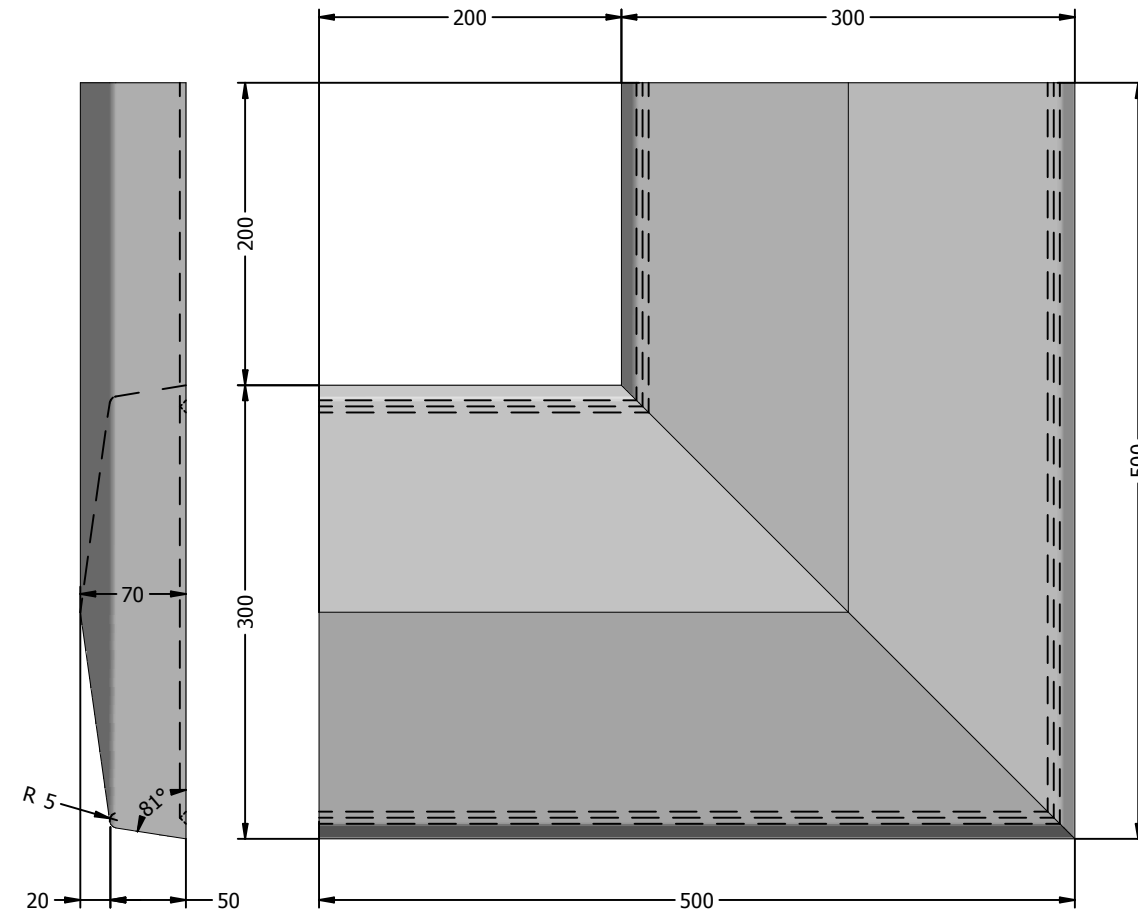

DETAIL A

<b>ORANJE</b> <b>BETON AS</b>	Navn : Murafdækning type 300/70 hjørne		Sagsnr. :	Dato / Kundeunderskrift :
	Matr.: R402	Antal: 0	Vægt: 28,442 kg	Recept : R402
	Tegn nr. arm. : 823060001		Rev. nr. arm. : 1	Sign. : AR
	Tegn. nr. : 823060001		Rev. nr. : 1	Rev. dato : 29-10-2014
Oranje Beton A/S - Frøjkvej 27 - 7500 Holstebro - Tlf. 97423133 - Fax: 97423022 - www.oranje.dk - Email: mail@oranje.dk Denne tegning er Oranje Betons ejendom og må ikke kopieres				