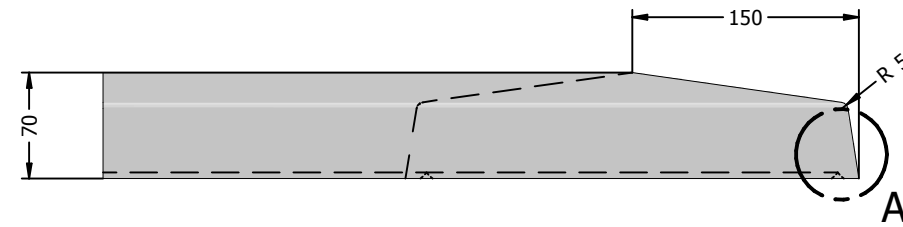

DETAIL A

<b>ORANJE</b> <b>BETON AS</b>	Navn : Murafdækning type 300/70 hjørne		Sagsnr. :	Dato / Kundeunderskrift :
	Matr.: R402	Antal: 0	Vægt: 28,442 kg	Recept : R402
	Tegn nr. arm. : 823060001		Rev. nr. arm. : 1	Sign. : AR
	Tegn. nr. : 823060001		Rev. nr. : 1	Rev. dato : 29-10-2014
Oranje Beton A/S - Frøjkvej 27 - 7500 Holstebro - Tlf. 97423133 - Fax: 97423022 - www.oranje.dk - Email: mail@oranje.dk Denne tegning er Oranje Betons ejendom og må ikke kopieres				