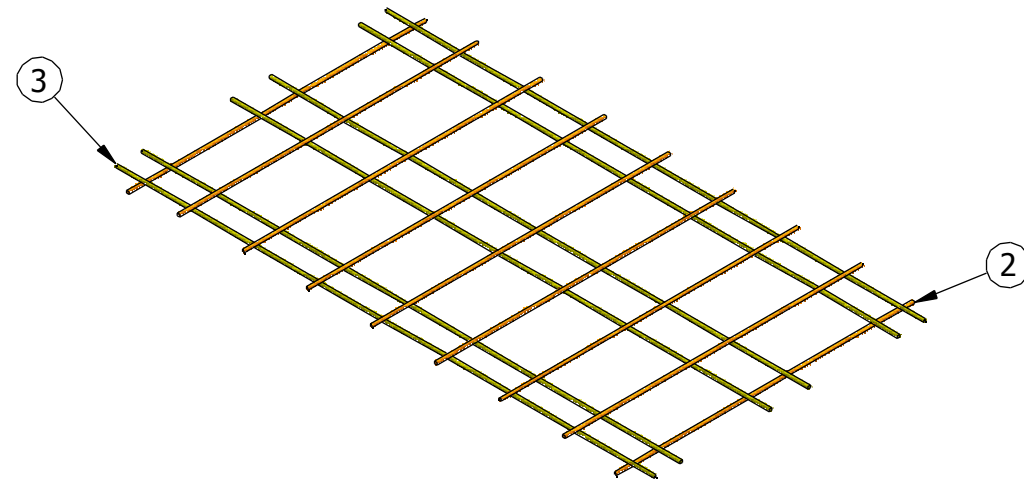

Pos.	Emne	Material	Antal	DIM	LNG
1	00086800-01	Beton 35	1		
2	00086802-01	Steel	9	5,00 mm	
3	00086801-01	Steel	6	5,00 mm	840,00 mm

ORANJE BETON AS		Oranje Beton A/S - Frøjkvej 27 - 7500 Holstebro Telefon 97 42 31 33 - Fax 97 42 30 22 www.oranje.dk		Beskrivelse: Kabelrender Type 5	
		Mærke: NV3737-Kabelrender Type 5		Antal: stk.	
Mål:	Ing.:	Tegn.: SimasR	Kontrol:	Godkendt:	Dato: 09-04-2015
Sag:				Sag nr.: NV3737	Tegning nr.: Kabelrender Type 5