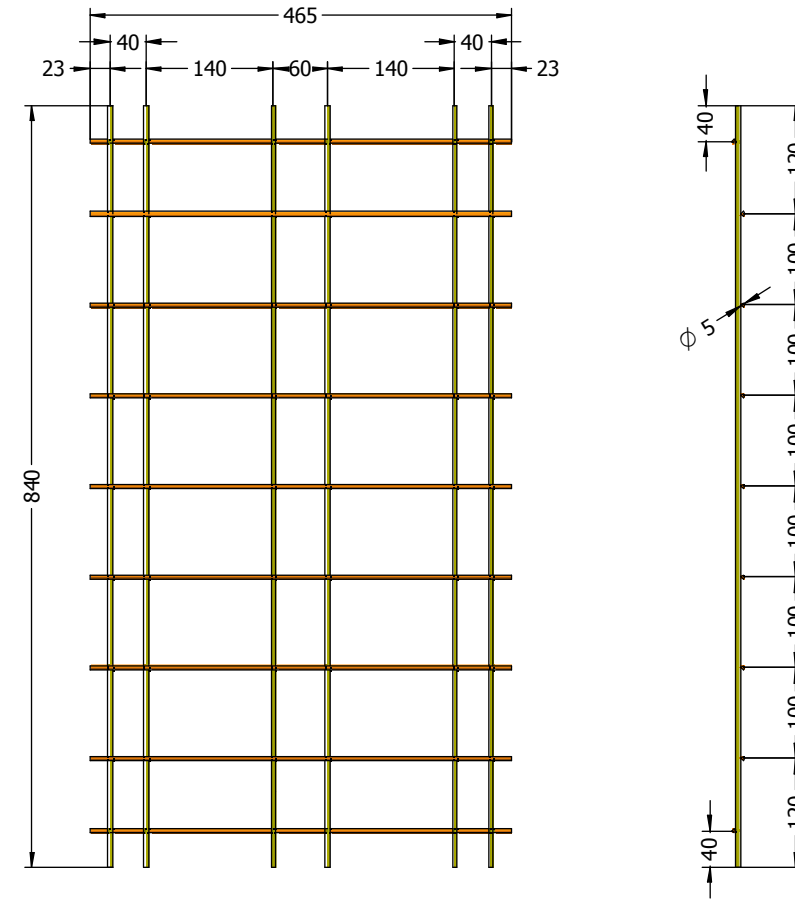

Pos.	Emne	Materiale	Antal	DIM	LNG
1	00086769-01	Beton 35	1		
2	00086757-01	Steel	11	5,00 mm	
3	00086745-01	Steel	4	5,00 mm	190,00 mm
4	00086784-01	Steel	9	5,00 mm	840,00 mm
5	00086796-01	Steel	4	5,00 mm	965,00 mm

ORANJE BETON AS		Oranje Beton A/S - Frøjkvej 27 - 7500 Holstebro Telefon 97 42 31 33 - Fax 97 42 30 22 www.oranje.dk		Beskrivelse: Kabelrender Type 5	
		Mærke: NV3737-Kabelrender Type 5		Antal: stk.	
Mål:	Ing.:	Tegn.: SimasR	Kontrol:	Godkendt:	Dato: 09-04-2015
Sag:					Sag nr.: NV3737
					Tegning nr.: Kabelrender Type 5

Pos.	Emne	Material	Antal	DIM	LNG
1	00086800-01	Beton 35	1		
2	00086802-01	Steel	9	5,00 mm	
3	00086801-01	Steel	6	5,00 mm	840,00 mm

ORANJE BETON AS		Oranje Beton A/S - Frøjkvej 27 - 7500 Holstebro Telefon 97 42 31 33 - Fax 97 42 30 22 www.oranje.dk		Beskrivelse: Kabelrender Type 5	
		Mærke: NV3737-Kabelrender Type 5		Antal: stk.	
Mål:	Ing.:	Tegn.: SimasR	Kontrol:	Godkendt:	Dato: 09-04-2015
Sag:				Sag nr.: NV3737	Tegning nr.: Kabelrender Type 5