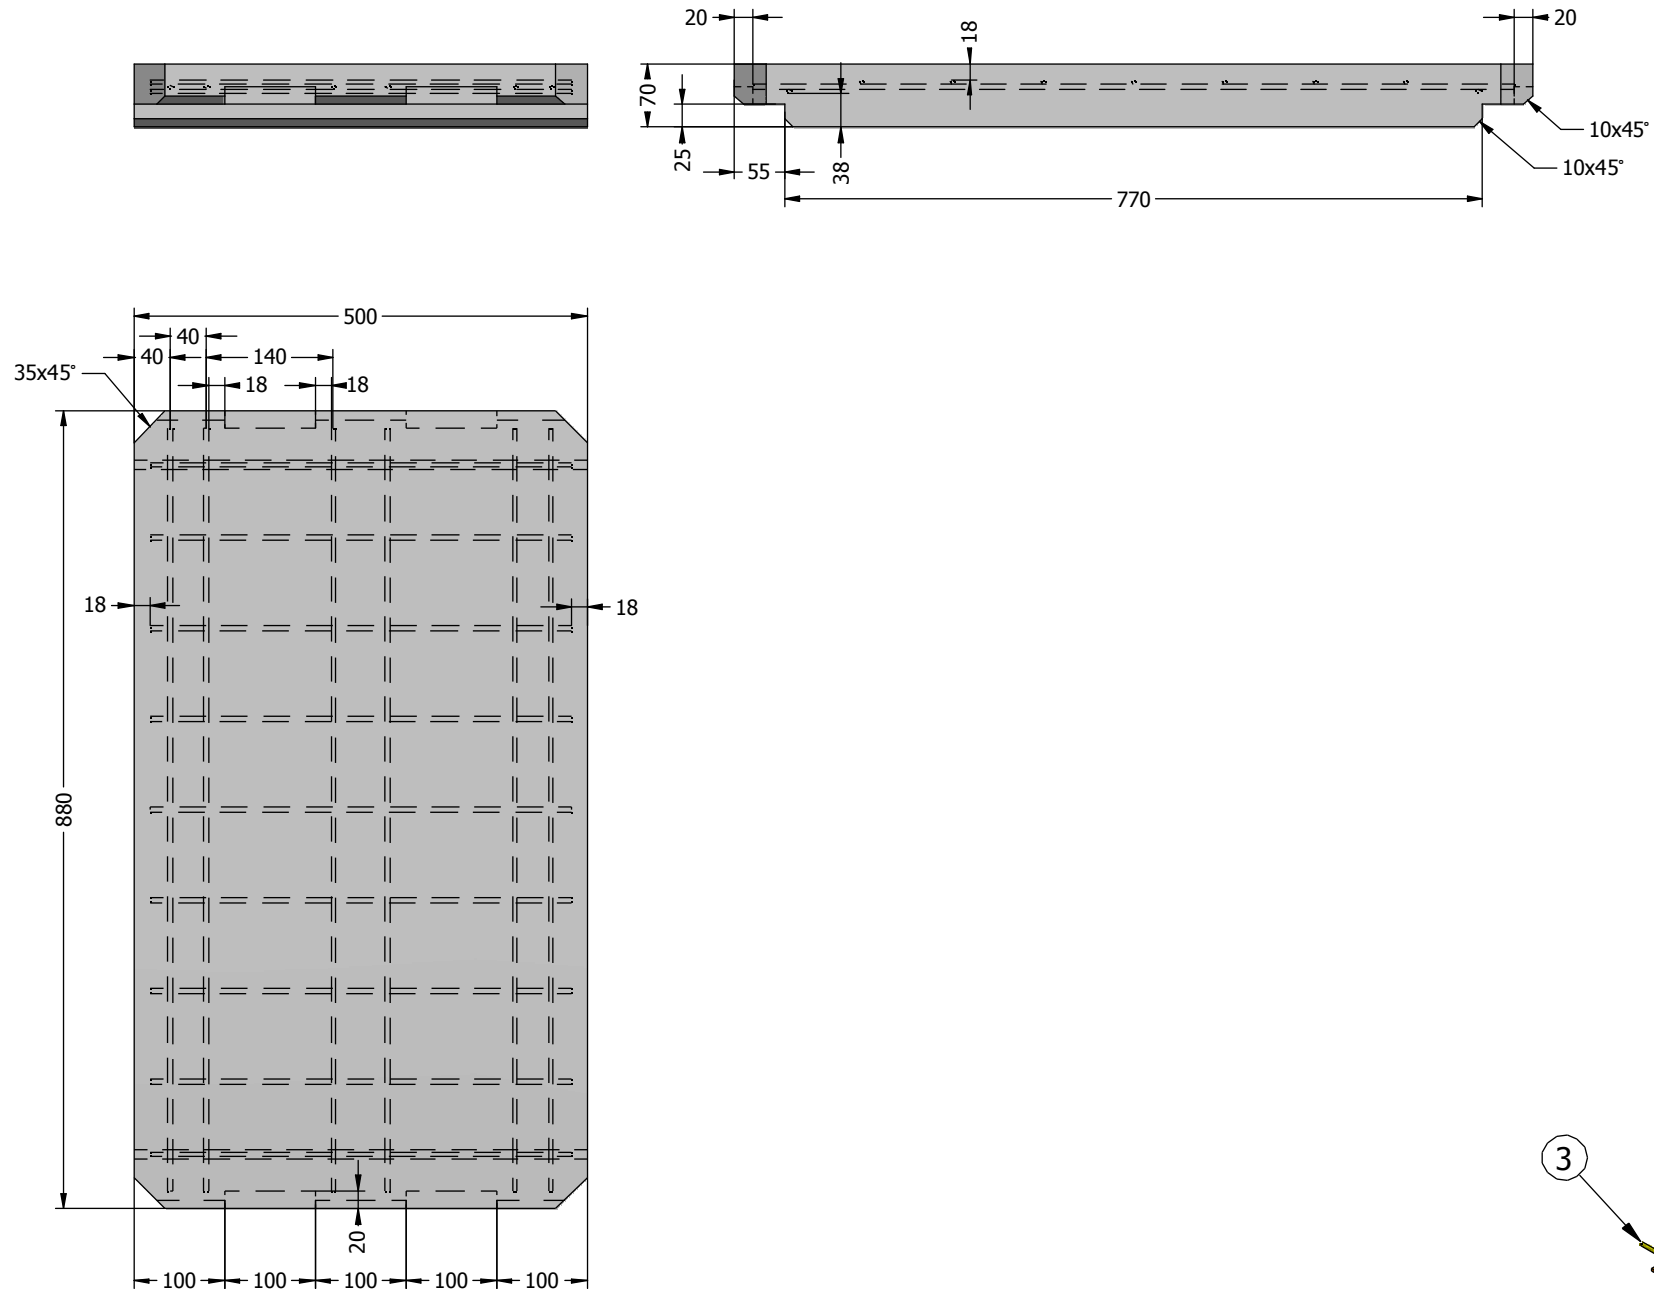

Pos.	Emne	Materiale	Antal	DIM	LNG
1	00086769-01	Beton 35	1		
2	00086757-01	Steel	11	5,00 mm	
3	00086745-01	Steel	4	5,00 mm	190,00 mm
4	00086784-01	Steel	9	5,00 mm	840,00 mm
5	00086796-01	Steel	4	5,00 mm	965,00 mm

ORANJE BETON AS		Oranje Beton A/S - Frøjkvej 27 - 7500 Holstebro Telefon 97 42 31 33 - Fax 97 42 30 22 www.oranje.dk		Beskrivelse: Kabelrender Type 5	
		Mærke: NV3737-Kabelrender Type 5		Antal: stk.	
Mål:	Ing.:	Tegn.: SimasR	Kontrol:	Godkendt:	Dato: 09-04-2015
Sag:					Sag nr.: NV3737
					Tegning nr.: Kabelrender Type 5

Pos.	Emne	Material	Antal	DIM	LNG
1	00086800-01	Beton 35	1		
2	00086802-01	Steel	9	5,00 mm	
3	00086801-01	Steel	6	5,00 mm	840,00 mm

ORANJE BETON AS		Oranje Beton A/S - Frøjkvej 27 - 7500 Holstebro Telefon 97 42 31 33 - Fax 97 42 30 22 www.oranje.dk		Beskrivelse: Kabelrender Type 5	
		Mærke: NV3737-Kabelrender Type 5		Antal: stk.	
Mål:	Ing.:	Tegn.: SimasR	Kontrol:	Godkendt:	Dato: 09-04-2015
Sag:				Sag nr.: NV3737	Tegning nr.: Kabelrender Type 5