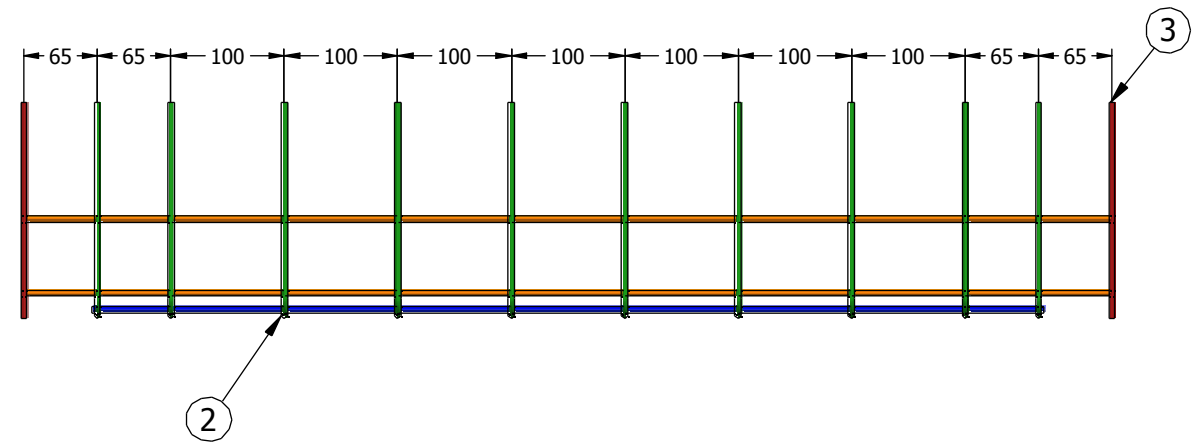

Pos.	Emne	Materiale	Antal	DIM	LNG
1	00086769-01	Beton 35	1		
2	00086757-01	Steel	11	5,00 mm	
3	00086745-01	Steel	4	5,00 mm	190,00 mm
4	00086784-01	Steel	9	5,00 mm	840,00 mm
5	00086796-01	Steel	4	5,00 mm	965,00 mm

ORANJE BETON AS		Oranje Beton A/S - Frøjkvej 27 - 7500 Holstebro Telefon 97 42 31 33 - Fax 97 42 30 22 www.oranje.dk		Beskrivelse: Kabelrender Type 5	
		Mærke: NV3737-Kabelrender Type 5		Antal: stk.	
Mål:	Ing.:	Tegn.: SimasR	Kontrol:	Godkendt:	Dato: 09-04-2015
Sag:					Sag nr.: NV3737
					Tegning nr.: Kabelrender Type 5

Pos.	Emne	Material	Antal	DIM	LNG
1	00086800-01	Beton 35	1		
2	00086802-01	Steel	9	5,00 mm	
3	00086801-01	Steel	6	5,00 mm	840,00 mm

ORANJE BETON AS		Oranje Beton A/S - Frøjkvej 27 - 7500 Holstebro Telefon 97 42 31 33 - Fax 97 42 30 22 www.oranje.dk		Beskrivelse: Kabelrender Type 5	
		Mærke: NV3737-Kabelrender Type 5		Antal: stk.	
Mål:	Ing.:	Tegn.: SimasR	Kontrol:	Godkendt:	Dato: 09-04-2015
Sag:				Sag nr.: NV3737	Tegning nr.: Kabelrender Type 5