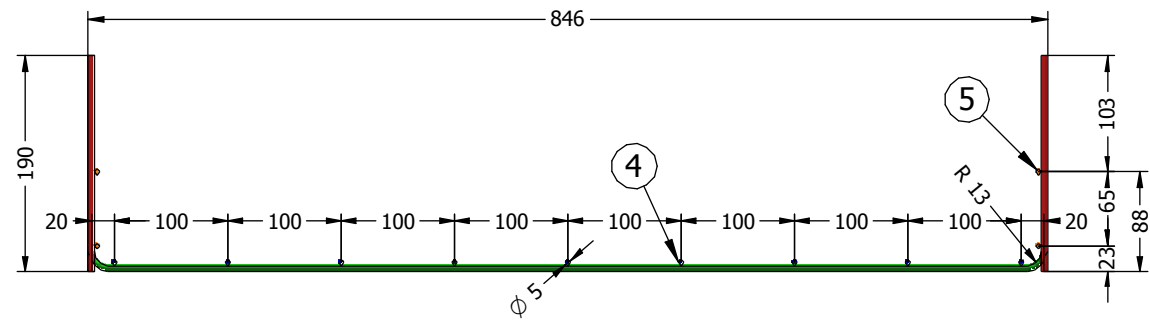

Pos.	Emne	Materiale	Antal	DIM	LNG
1	00086769-01	Beton 35	1		
2	00086757-01	Steel	11	5,00 mm	
3	00086745-01	Steel	4	5,00 mm	190,00 mm
4	00086784-01	Steel	9	5,00 mm	840,00 mm
5	00086796-01	Steel	4	5,00 mm	965,00 mm