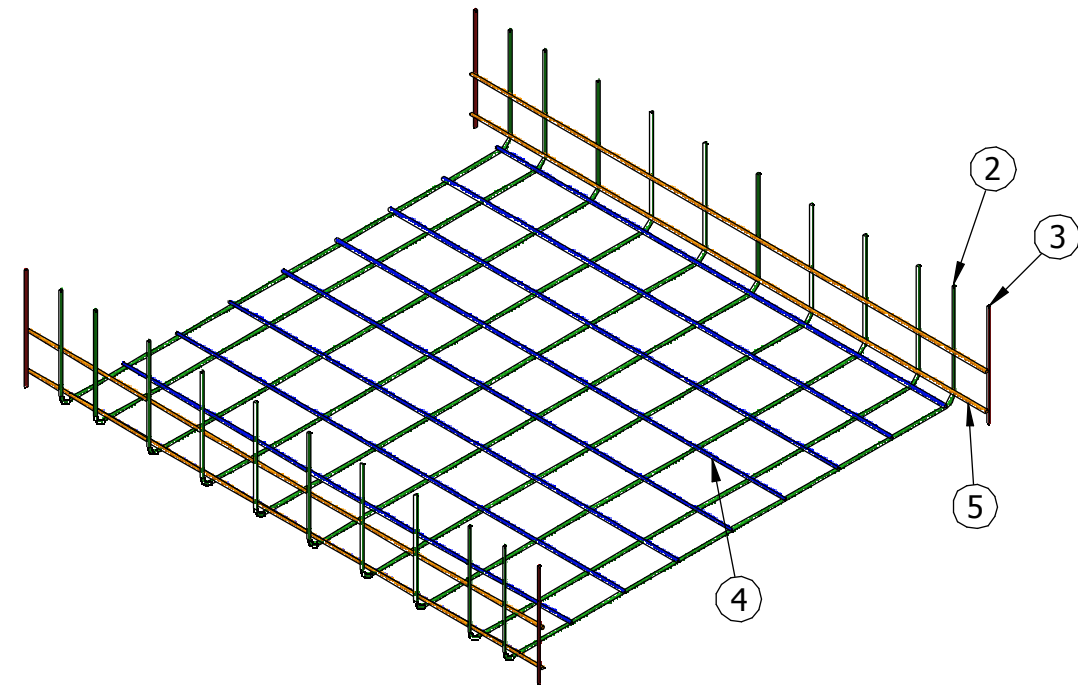

Pos.	Emne	Materiale	Antal	DIM	LNG
1	00086769-01	Beton 35	1		
2	00086757-01	Steel	11	5,00 mm	
3	00086745-01	Steel	4	5,00 mm	190,00 mm
4	00086784-01	Steel	9	5,00 mm	840,00 mm
5	00086796-01	Steel	4	5,00 mm	965,00 mm

ORANJE BETON AS		Oranje Beton A/S - Frøjkvej 27 - 7500 Holstebro Telefon 97 42 31 33 - Fax 97 42 30 22 www.oranje.dk		Beskrivelse: Kabelrender Type 5	
		Mærke: NV3737-Kabelrender Type 5		Antal: stk.	
Mål:	Ing.:	Tegn.: SimasR	Kontrol:	Godkendt:	Dato: 09-04-2015
Sag:					Sag nr.: NV3737
					Tegning nr.: Kabelrender Type 5