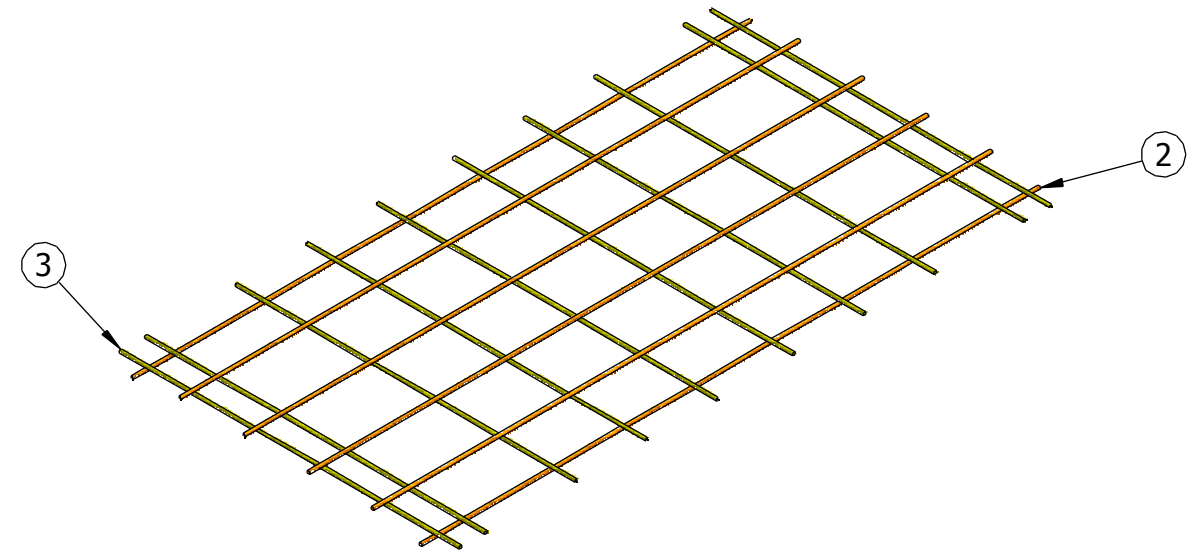

Pos.	Emne	Material	Antal	DIM	LNG
1	00086771-01	Beton 35	1		
2	00086772-01	Steel	6	5,00 mm	965,00 mm
3	00086773-01	Steel	10	5,00 mm	530,00 mm

ORANJE BETON AS		Oranje Beton A/S - Frøjkvej 27 - 7500 Holstebro Telefon 97 42 31 33 - Fax 97 42 30 22 www.oranje.dk		Beskrivelse: Kabelrender Type 3	
		Mærke: NV3737-Kabelrender Type 3		Antal: stk.	
Mål:	Ing.:	Tegn.: SimasR	Kontrol:	Godkendt:	Dato: 09-04-2015
Sag:					Sag nr.: NV3737
					Tegning nr.: Kabelrender Type 3