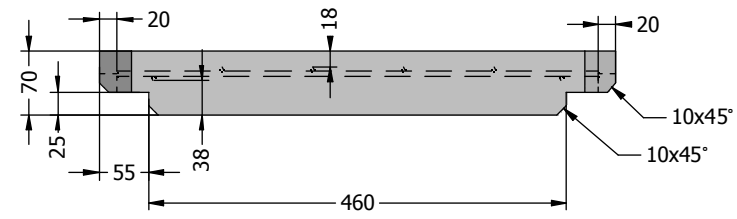

Pos.	Emne	Materiale	Antal	DIM	LNG
1	00086765-01	Beton 35	1		
2	00086764-01	Steel	11	5,00 mm	
3	00086763-01	Steel	4	5,00 mm	190,00 mm
4	00086766-01	Steel	5	5,00 mm	840,00 mm
5	00086767-01	Steel	4	5,00 mm	965,00 mm

Pos.	Emne	Material	Antal	DIM	LNG
1	00086771-01	Beton 35	1		
2	00086772-01	Steel	6	5,00 mm	965,00 mm
3	00086773-01	Steel	10	5,00 mm	530,00 mm

<b>ORANJE</b> <b>BETON AS</b>		Oranje Beton A/S - Frøjkvej 27 - 7500 Holstebro Telefon 97 42 31 33 - Fax 97 42 30 22 www.oranje.dk		<b>Beskrivelse:</b> Kabelrender Type 3	
		<b>Mærke:</b> NV3737-Kabelrender Type 3		<b>Antal:</b> stk.	
<b>Mål:</b>	<b>Ing.:</b>	<b>Tegn.:</b> SimasR	<b>Kontrol:</b>	<b>Godkendt:</b>	<b>Dato:</b> 09-04-2015
<b>Sag:</b>					<b>Sag nr.:</b> NV3737
					<b>Tegning nr.:</b> Kabelrender Type 3