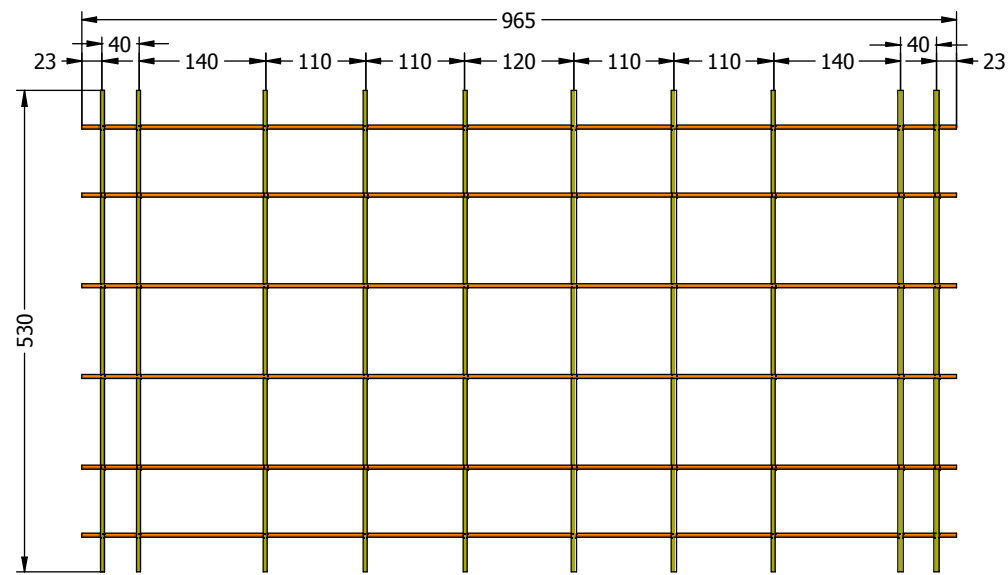

Pos.	Emne	Material	Antal	DIM	LNG
1	00086771-01	Beton 35	1		
2	00086772-01	Steel	6	5,00 mm	965,00 mm
3	00086773-01	Steel	10	5,00 mm	530,00 mm

ORANJE BETON AS		Oranje Beton A/S - Frøjkvej 27 - 7500 Holstebro Telefon 97 42 31 33 - Fax 97 42 30 22 www.oranje.dk		Beskrivelse: Kabelrender Type 3	
		Mærke: NV3737-Kabelrender Type 3		Antal: stk.	
Mål:	Ing.:	Tegn.: SimasR	Kontrol:	Godkendt:	Dato: 09-04-2015
Sag:					Sag nr.: NV3737
					Tegning nr.: Kabelrender Type 3