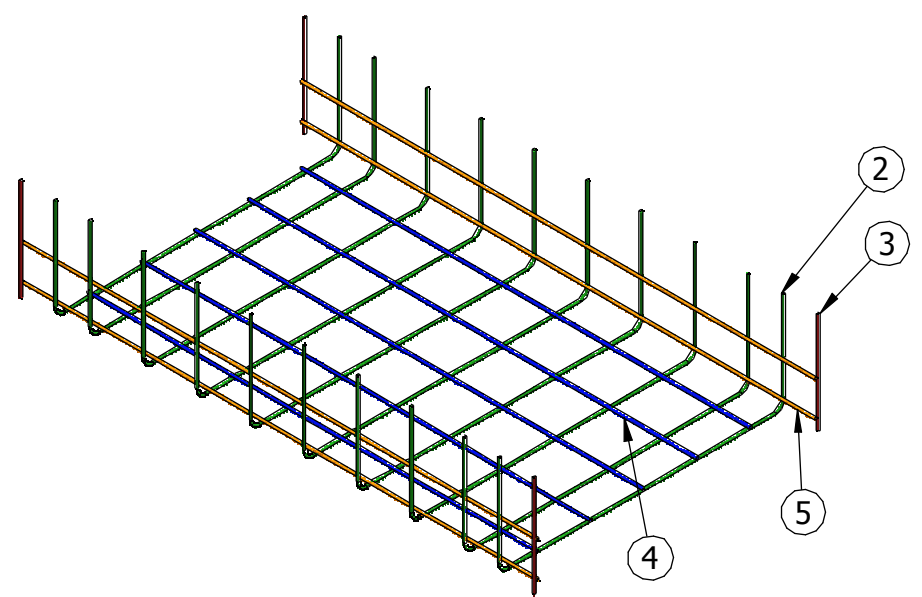

Pos.	Emne	Materiale	Antal	DIM	LNG
1	00086765-01	Beton 35	1		
2	00086764-01	Steel	11	5,00 mm	
3	00086763-01	Steel	4	5,00 mm	190,00 mm
4	00086766-01	Steel	5	5,00 mm	840,00 mm
5	00086767-01	Steel	4	5,00 mm	965,00 mm

ORANJE BETON AS		Oranje Beton A/S - Frøjkvej 27 - 7500 Holstebro Telefon 97 42 31 33 - Fax 97 42 30 22 www.oranje.dk		Beskrivelse: Kabelrender Type 3	
		Mærke: NV3737-Kabelrender Type 3		Antal: stk.	
Mål:	Ing.:	Tegn.: SimasR	Kontrol:	Godkendt:	Dato: 09-04-2015
Sag:				Sag nr.: NV3737	Tegning nr.: Kabelrender Type 3