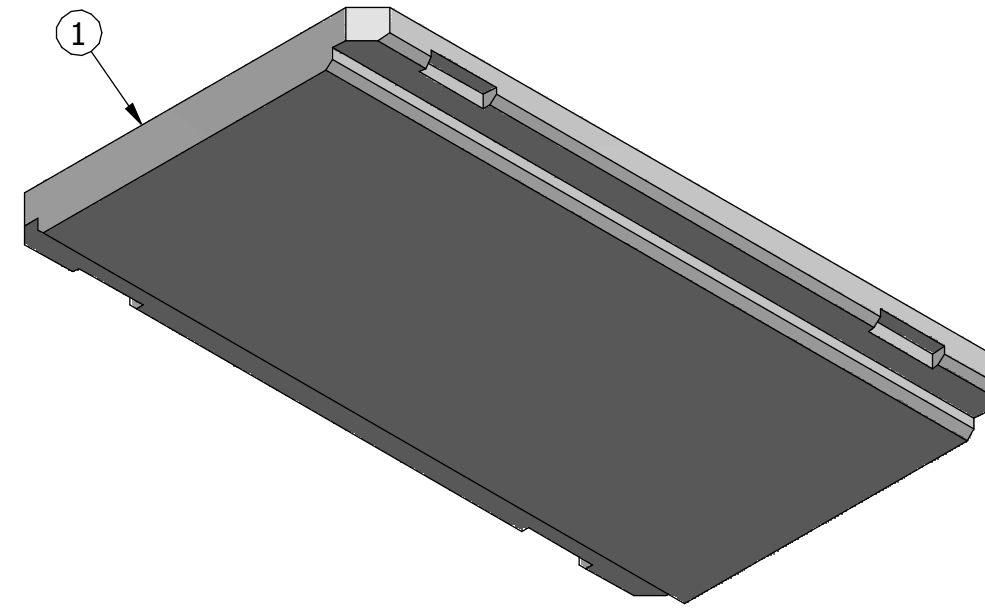

Pos.	Emne	Material	Antal	DIM	LNG
1	00086771-01	Beton 35	1		
2	00086772-01	Steel	6	5,00 mm	965,00 mm
3	00086773-01	Steel	10	5,00 mm	530,00 mm

ORANJE BETON AS		Oranje Beton A/S - Frøjkvej 27 - 7500 Holstebro Telefon 97 42 31 33 - Fax 97 42 30 22 www.oranje.dk		Beskrivelse: Kabelrender Type 3	
		Mærke: NV3737-Kabelrender Type 3		Antal: stk.	
Mål:	Ing.:	Tegn.: SimasR	Kontrol:	Godkendt:	Dato: 09-04-2015
Sag:					Sag nr.: NV3737
					Tegning nr.: Kabelrender Type 3