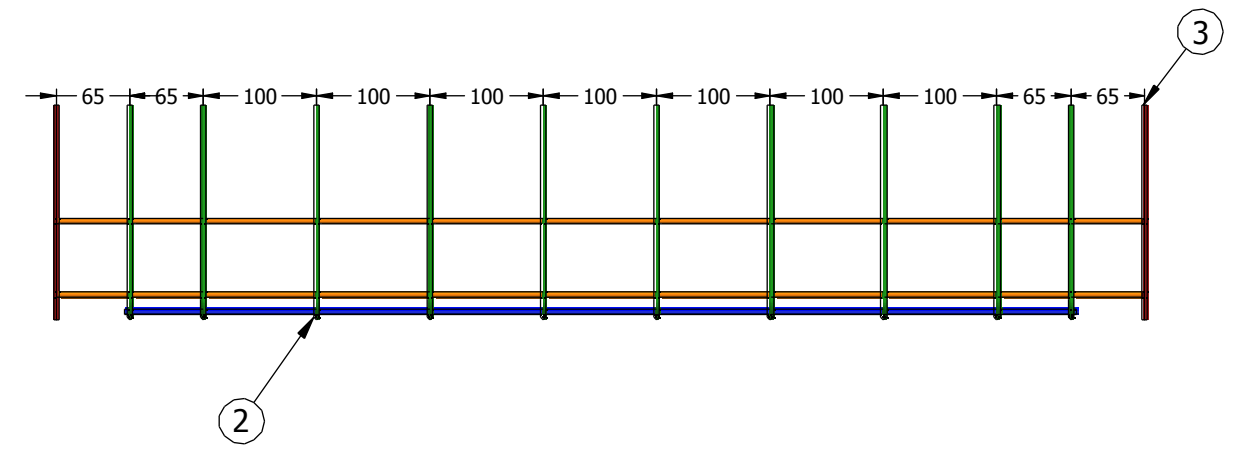

Pos.	Emne	Materiale	Antal	DIM	LNG
1	00086765-01	Beton 35	1		
2	00086764-01	Steel	11	5,00 mm	
3	00086763-01	Steel	4	5,00 mm	190,00 mm
4	00086766-01	Steel	5	5,00 mm	840,00 mm
5	00086767-01	Steel	4	5,00 mm	965,00 mm

ORANJE BETON AS		Oranje Beton A/S - Frøjkvej 27 - 7500 Holstebro Telefon 97 42 31 33 - Fax 97 42 30 22 www.oranje.dk		Beskrivelse: Kabelrender Type 3	
		Mærke: NV3737-Kabelrender Type 3		Antal: stk.	
Mål:	Ing.:	Tegn.: SimasR	Kontrol:	Godkendt:	Dato: 09-04-2015
Sag:				Sag nr.: NV3737	Tegning nr.: Kabelrender Type 3