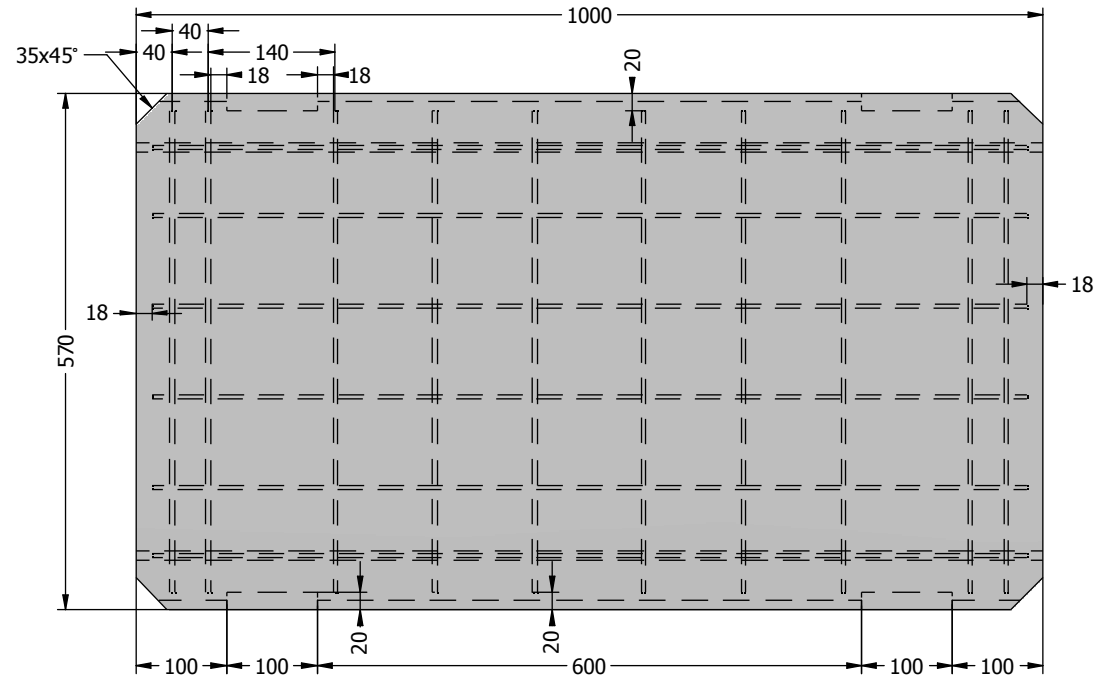

Pos.	Emne	Material	Antal	DIM	LNG
1	00086771-01	Beton 35	1		
2	00086772-01	Steel	6	5,00 mm	965,00 mm
3	00086773-01	Steel	10	5,00 mm	530,00 mm

ORANJE BETON AS		Oranje Beton A/S - Frøjkvej 27 - 7500 Holstebro Telefon 97 42 31 33 - Fax 97 42 30 22 www.oranje.dk		Beskrivelse: Kabelrender Type 3	
		Mærke: NV3737-Kabelrender Type 3		Antal: stk.	
Mål:	Ing.:	Tegn.: SimasR	Kontrol:	Godkendt:	Dato: 09-04-2015
Sag:					Sag nr.: NV3737
					Tegning nr.: Kabelrender Type 3