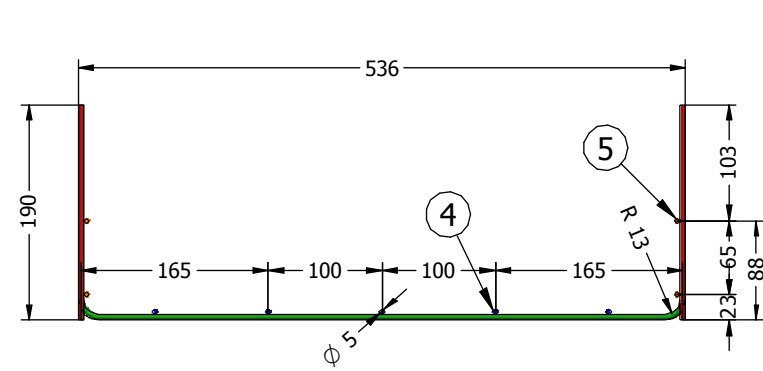

Pos.	Emne	Materiale	Antal	DIM	LNG
1	00086765-01	Beton 35	1		
2	00086764-01	Steel	11	5,00 mm	
3	00086763-01	Steel	4	5,00 mm	190,00 mm
4	00086766-01	Steel	5	5,00 mm	840,00 mm
5	00086767-01	Steel	4	5,00 mm	965,00 mm