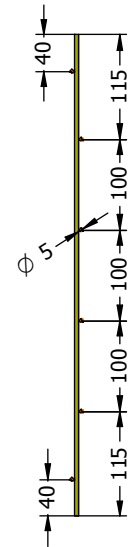

Pos.	Emne	Material	Antal	DIM	LNG
1	00086771-01	Beton 35	1		
2	00086772-01	Steel	6	5,00 mm	965,00 mm
3	00086773-01	Steel	10	5,00 mm	530,00 mm

ORANJE BETON AS		Oranje Beton A/S - Frøjkvej 27 - 7500 Holstebro Telefon 97 42 31 33 - Fax 97 42 30 22 www.oranje.dk		Beskrivelse: Kabelrender Type 3	
		Mærke: NV3737-Kabelrender Type 3		Antal: stk.	
Mål:	Ing.:	Tegn.: SimasR	Kontrol:	Godkendt:	Dato: 09-04-2015
Sag:					Sag nr.: NV3737
					Tegning nr.: Kabelrender Type 3