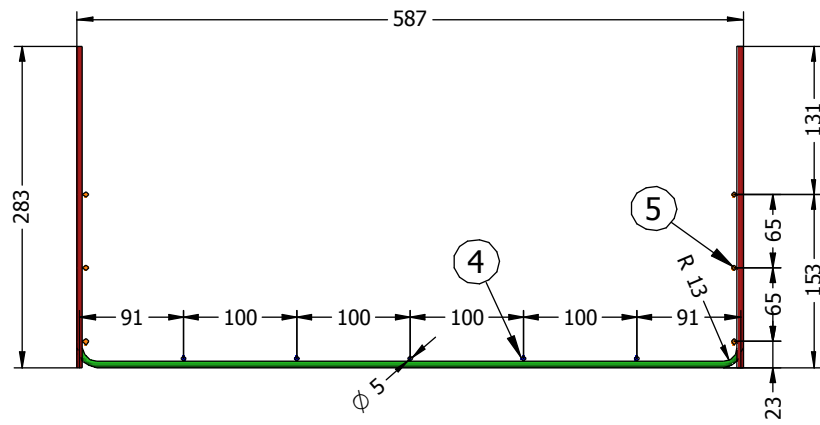

Pos.	Emne	Materiale	Antal	DIM	LNG
1	00086739-01	Beton 35	1		
2	00086738-01	Steel	10	5,00 mm	
3	00086740-01	Steel	4	5,00 mm	283,00 mm
4	00086741-01	Steel	5	5,00 mm	840,00 mm
5	00086742-01	Steel	6	5,00 mm	965,00 mm

ORANJE BETON AS		Oranje Beton A/S - Frøjkvej 27 - 7500 Holstebro Telefon 97 42 31 33 - Fax 97 42 30 22 www.oranje.dk		Beskrivelse: Kabelrender Type 1	
		Mærke: NV3737-Kabelrender Type 1		Antal: stk.	
Mål:	Ing.:	Tegn.: SimasR	Kontrol:	Godkendt:	Dato: 09-04-2015
Sag:				Sag nr.: NV3737	Tegning nr.: Kabelrender Type 1

Pos.	Emne	Material	Antal	DIM	LNG
1	00086747-01	Beton 35	1		
2	00086748-01	Steel	6	5,00 mm	965,00 mm
3	00086749-01	Steel	10	5,00 mm	600,00 mm

ORANJE BETON AS		Oranje Beton A/S - Frøjkvej 27 - 7500 Holstebro Telefon 97 42 31 33 - Fax 97 42 30 22 www.oranje.dk		Beskrivelse: Kabelrender Type 1	
		Mærke: NV3737-Kabelrender Type 1		Antal: stk.	
Mål:	Ing.:	Tegn.: SimasR	Kontrol:	Godkendt:	Dato: 09-04-2015
Sag:					Sag nr.: NV3737
					Tegning nr.: Kabelrender Type 1