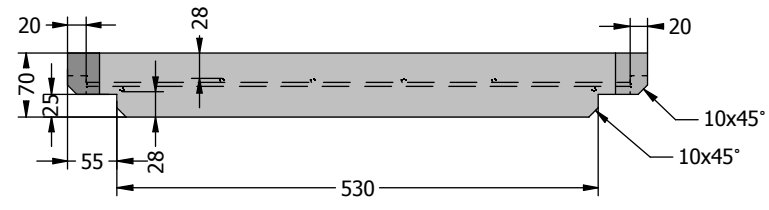

Pos.	Emne	Materiale	Antal	DIM	LNG
1	00086739-01	Beton 35	1		
2	00086738-01	Steel	10	5,00 mm	
3	00086740-01	Steel	4	5,00 mm	283,00 mm
4	00086741-01	Steel	5	5,00 mm	840,00 mm
5	00086742-01	Steel	6	5,00 mm	965,00 mm

ORANJE BETON AS		Oranje Beton A/S - Frøjkvej 27 - 7500 Holstebro Telefon 97 42 31 33 - Fax 97 42 30 22 www.oranje.dk		Beskrivelse: Kabelrender Type 1	
		Mærke: NV3737-Kabelrender Type 1		Antal: stk.	
Mål:	Ing.:	Tegn.: SimasR	Kontrol:	Godkendt:	Dato: 09-04-2015
Sag:				Sag nr.: NV3737	Tegning nr.: Kabelrender Type 1

Pos.	Emne	Material	Antal	DIM	LNG
1	00086747-01	Beton 35	1		
2	00086748-01	Steel	6	5,00 mm	965,00 mm
3	00086749-01	Steel	10	5,00 mm	600,00 mm

ORANJE BETON AS		Oranje Beton A/S - Frøjkvej 27 - 7500 Holstebro Telefon 97 42 31 33 - Fax 97 42 30 22 www.oranje.dk		Beskrivelse: Kabelrender Type 1	
		Mærke: NV3737-Kabelrender Type 1		Antal: stk.	
Mål:	Ing.:	Tegn.: SimasR	Kontrol:	Godkendt:	Dato: 09-04-2015
Sag:					Sag nr.: NV3737
					Tegning nr.: Kabelrender Type 1