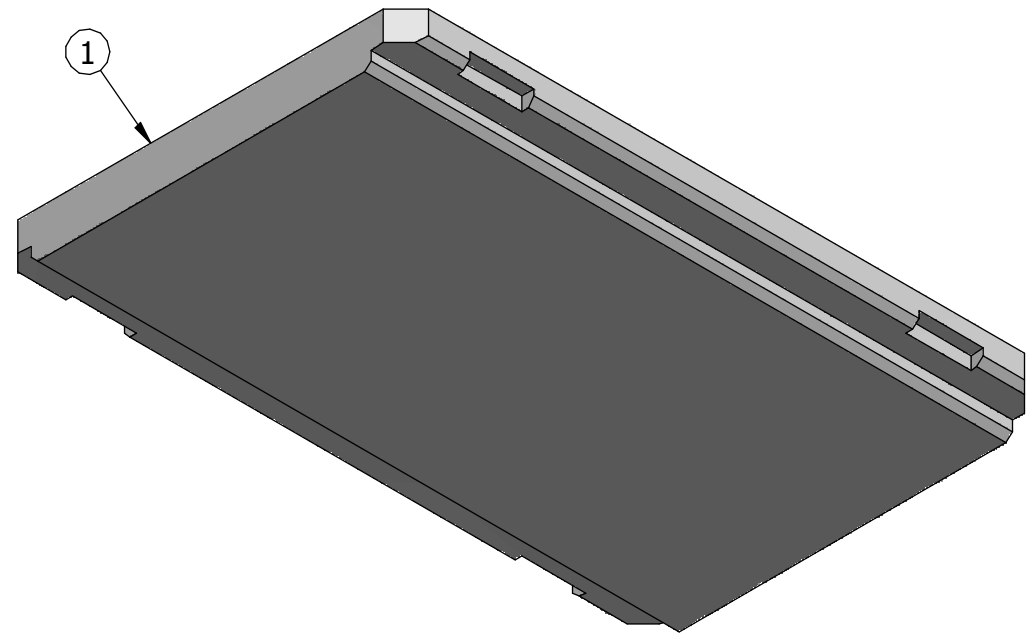

Pos.	Emne	Material	Antal	DIM	LNG
1	00086747-01	Beton 35	1		
2	00086748-01	Steel	6	5,00 mm	965,00 mm
3	00086749-01	Steel	10	5,00 mm	600,00 mm

ORANJE BETON AS		Oranje Beton A/S - Frøjkvej 27 - 7500 Holstebro Telefon 97 42 31 33 - Fax 97 42 30 22 www.oranje.dk		Beskrivelse: Kabelrender Type 1	
		Mærke: NV3737-Kabelrender Type 1		Antal: stk.	
Mål:	Ing.:	Tegn.: SimasR	Kontrol:	Godkendt:	Dato: 09-04-2015
Sag:					Sag nr.: NV3737
					Tegning nr.: Kabelrender Type 1