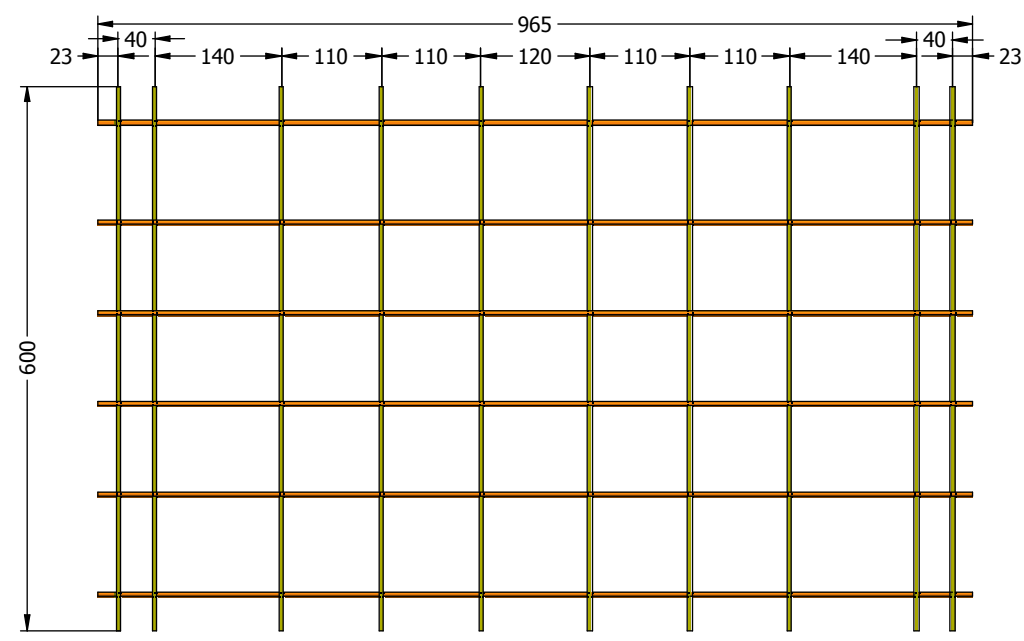

Pos.	Emne	Material	Antal	DIM	LNG
1	00086747-01	Beton 35	1		
2	00086748-01	Steel	6	5,00 mm	965,00 mm
3	00086749-01	Steel	10	5,00 mm	600,00 mm

ORANJE BETON AS		Oranje Beton A/S - Frøjkvej 27 - 7500 Holstebro Telefon 97 42 31 33 - Fax 97 42 30 22 www.oranje.dk		Beskrivelse: Kabelrender Type 1	
		Mærke: NV3737-Kabelrender Type 1		Antal: stk.	
Mål:	Ing.:	Tegn.: SimasR	Kontrol:	Godkendt:	Dato: 09-04-2015
Sag:					Sag nr.: NV3737
					Tegning nr.: Kabelrender Type 1