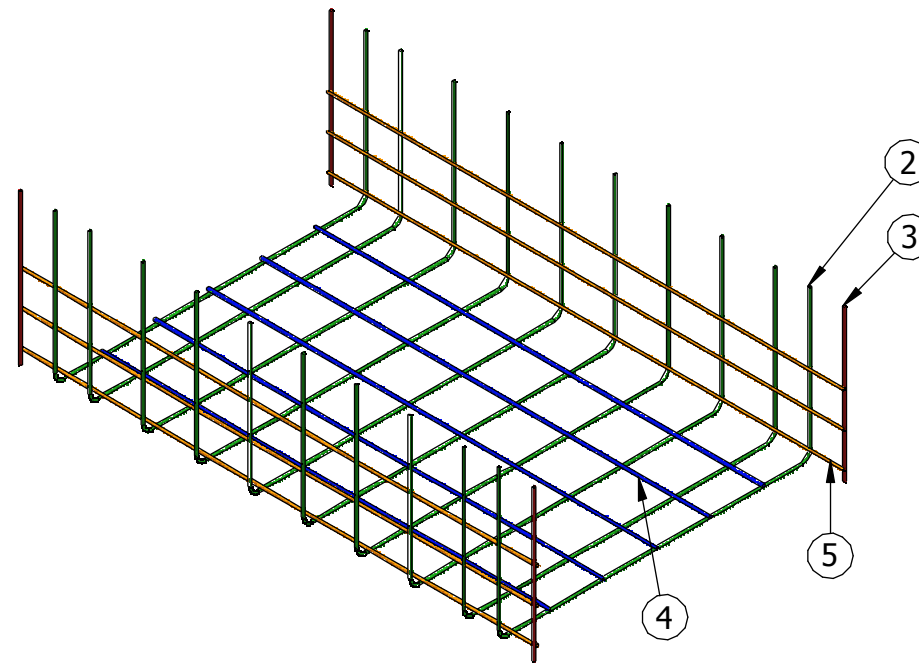

Pos.	Emne	Materiale	Antal	DIM	LNG
1	00086739-01	Beton 35	1		
2	00086738-01	Steel	10	5,00 mm	
3	00086740-01	Steel	4	5,00 mm	283,00 mm
4	00086741-01	Steel	5	5,00 mm	840,00 mm
5	00086742-01	Steel	6	5,00 mm	965,00 mm

ORANJE BETON AS		Oranje Beton A/S - Frøjkvej 27 - 7500 Holstebro Telefon 97 42 31 33 - Fax 97 42 30 22 www.oranje.dk		Beskrivelse: Kabelrender Type 1	
		Mærke: NV3737-Kabelrender Type 1		Antal: stk.	
Mål:	Ing.:	Tegn.: SimasR	Kontrol:	Godkendt:	Dato: 09-04-2015
Sag:				Sag nr.: NV3737	Tegning nr.: Kabelrender Type 1