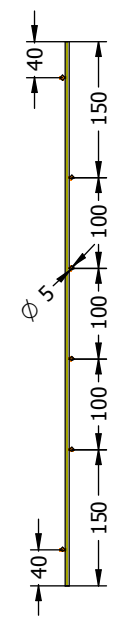

Pos.	Emne	Materiale	Antal	DIM	LNG
1	00086739-01	Beton 35	1		
2	00086738-01	Steel	10	5,00 mm	
3	00086740-01	Steel	4	5,00 mm	283,00 mm
4	00086741-01	Steel	5	5,00 mm	840,00 mm
5	00086742-01	Steel	6	5,00 mm	965,00 mm

ORANJE BETON AS		Oranje Beton A/S - Frøjkvej 27 - 7500 Holstebro Telefon 97 42 31 33 - Fax 97 42 30 22 www.oranje.dk		Beskrivelse: Kabelrender Type 1	
		Mærke: NV3737-Kabelrender Type 1		Antal: stk.	
Mål:	Ing.:	Tegn.: SimasR	Kontrol:	Godkendt:	Dato: 09-04-2015
Sag:				Sag nr.: NV3737	Tegning nr.: Kabelrender Type 1