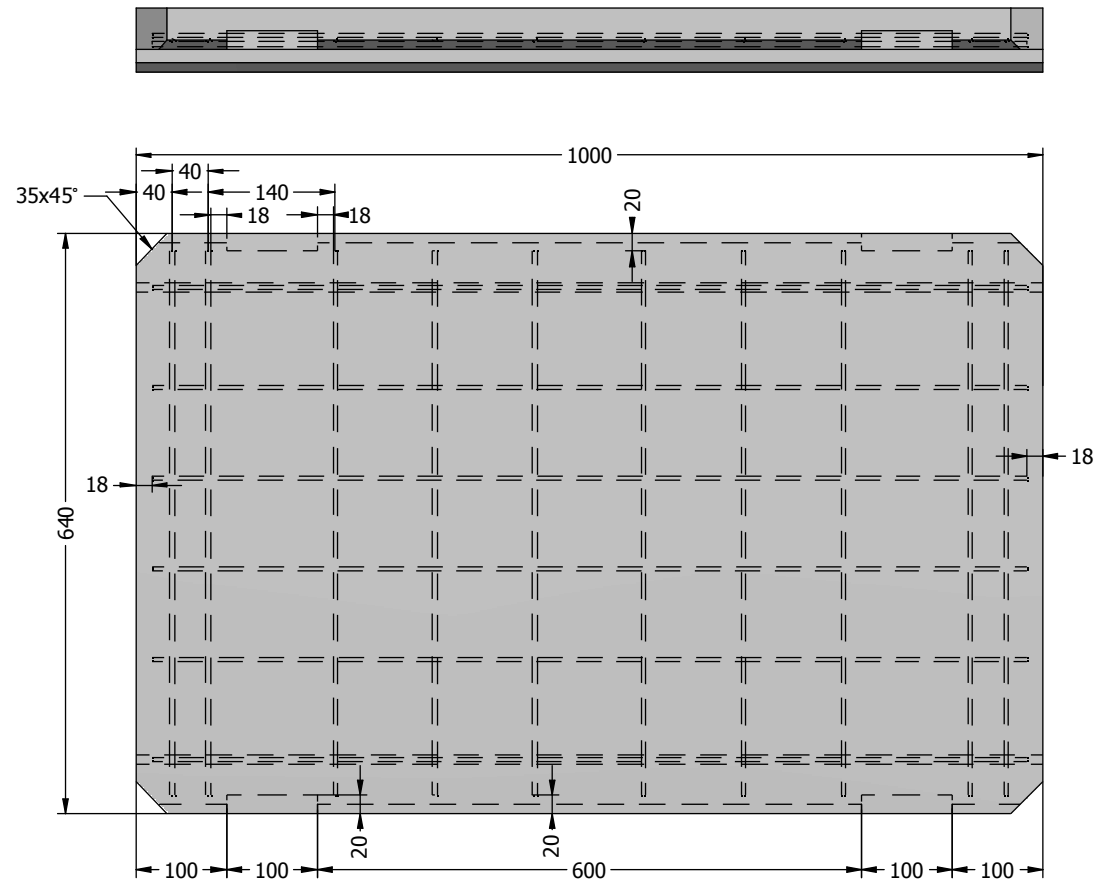

Pos.	Emne	Material	Antal	DIM	LNG
1	00086747-01	Beton 35	1		
2	00086748-01	Steel	6	5,00 mm	965,00 mm
3	00086749-01	Steel	10	5,00 mm	600,00 mm

ORANJE BETON AS		Oranje Beton A/S - Frøjkvej 27 - 7500 Holstebro Telefon 97 42 31 33 - Fax 97 42 30 22 www.oranje.dk		Beskrivelse: Kabelrender Type 1	
		Mærke: NV3737-Kabelrender Type 1		Antal: stk.	
Mål:	Ing.:	Tegn.: SimasR	Kontrol:	Godkendt:	Dato: 09-04-2015
Sag:					Sag nr.: NV3737
					Tegning nr.: Kabelrender Type 1