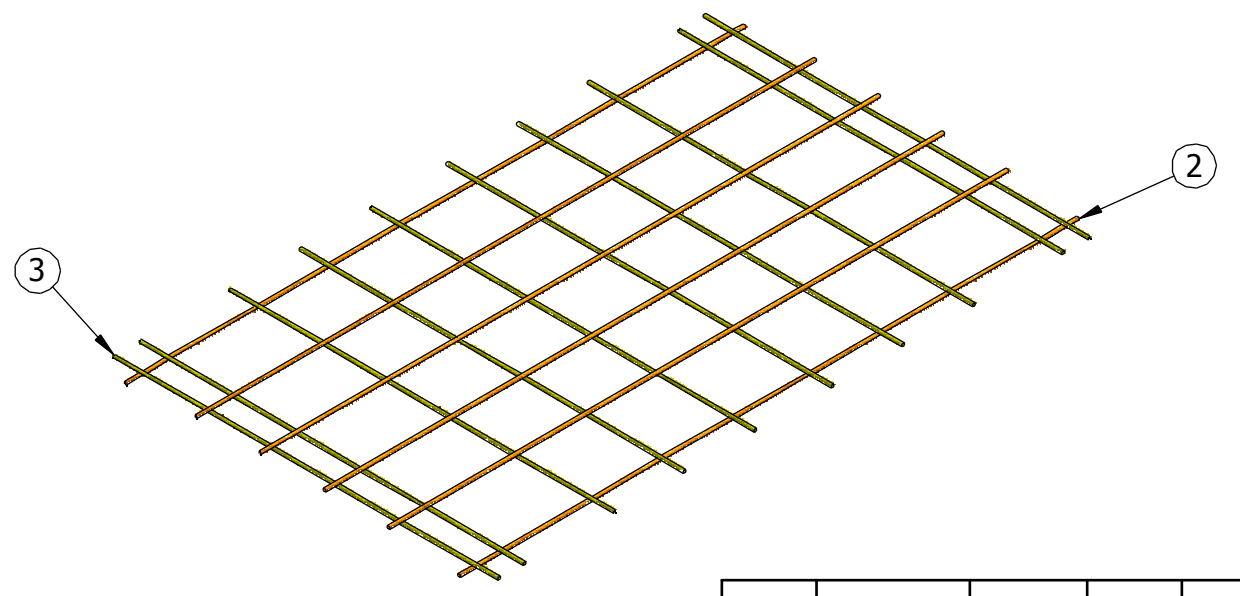

Pos.	Emne	Materiale	Antal	DIM	LNG
1	00086739-01	Beton 35	1		
2	00086738-01	Steel	10	5,00 mm	
3	00086740-01	Steel	4	5,00 mm	283,00 mm
4	00086741-01	Steel	5	5,00 mm	840,00 mm
5	00086742-01	Steel	6	5,00 mm	965,00 mm

ORANJE BETON AS		Oranje Beton A/S - Frøjkvej 27 - 7500 Holstebro Telefon 97 42 31 33 - Fax 97 42 30 22 www.oranje.dk		Beskrivelse: Kabelrender Type 1	
		Mærke: NV3737-Kabelrender Type 1		Antal: stk.	
Mål:	Ing.:	Tegn.: SimasR	Kontrol:	Godkendt:	Dato: 09-04-2015
Sag:				Sag nr.: NV3737	Tegning nr.: Kabelrender Type 1

Pos.	Emne	Material	Antal	DIM	LNG
1	00086747-01	Beton 35	1		
2	00086748-01	Steel	6	5,00 mm	965,00 mm
3	00086749-01	Steel	10	5,00 mm	600,00 mm

ORANJE BETON AS		Oranje Beton A/S - Frøjkvej 27 - 7500 Holstebro Telefon 97 42 31 33 - Fax 97 42 30 22 www.oranje.dk		Beskrivelse: Kabelrender Type 1	
		Mærke: NV3737-Kabelrender Type 1		Antal: stk.	
Mål:	Ing.:	Tegn.: SimasR	Kontrol:	Godkendt:	Dato: 09-04-2015
Sag:					Sag nr.: NV3737
					Tegning nr.: Kabelrender Type 1