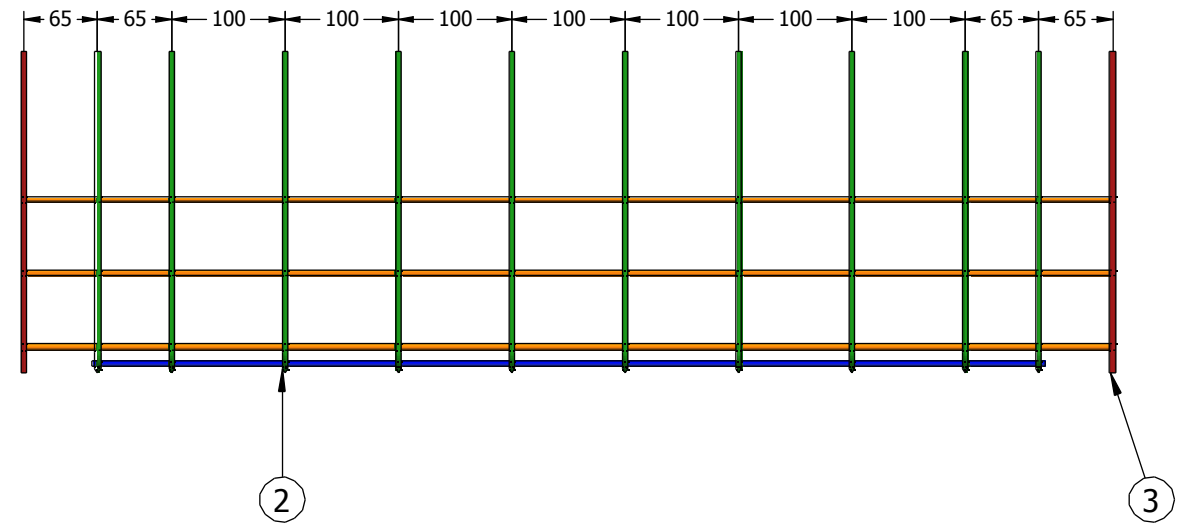

Pos.	Emne	Materiale	Antal	DIM	LNG
1	00086739-01	Beton 35	1		
2	00086738-01	Steel	10	5,00 mm	
3	00086740-01	Steel	4	5,00 mm	283,00 mm
4	00086741-01	Steel	5	5,00 mm	840,00 mm
5	00086742-01	Steel	6	5,00 mm	965,00 mm

ORANJE BETON AS		Oranje Beton A/S - Frøjkvej 27 - 7500 Holstebro Telefon 97 42 31 33 - Fax 97 42 30 22 www.oranje.dk		Beskrivelse: Kabelrender Type 1	
		Mærke: NV3737-Kabelrender Type 1		Antal: stk.	
Mål:	Ing.:	Tegn.: SimasR	Kontrol:	Godkendt:	Dato: 09-04-2015
Sag:				Sag nr.: NV3737	Tegning nr.: Kabelrender Type 1