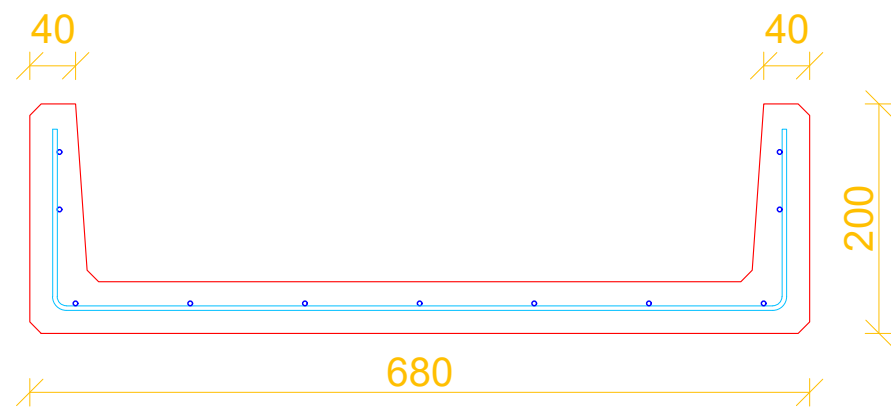

Kabelrende
Type L-68

Emne: Oversigtstegning for kabelrender med låg side 2/2	Tegn nr.	OS-L-18-68-2
	Mål:	
Sag: Kabelrende L-68	REV:	
	Ordre nr. :	Standard
ORANJE BETON AS	Dato:	5/11 2019
	Tegn. af:	BO
Oranje Beton A/S - Frøjkvej 27 - 7500 Holstebro Telefon 97 42 31 33 - Fax 97 42 30 22 Mail mail@oranje.dk - WEB www.oranje.dk		