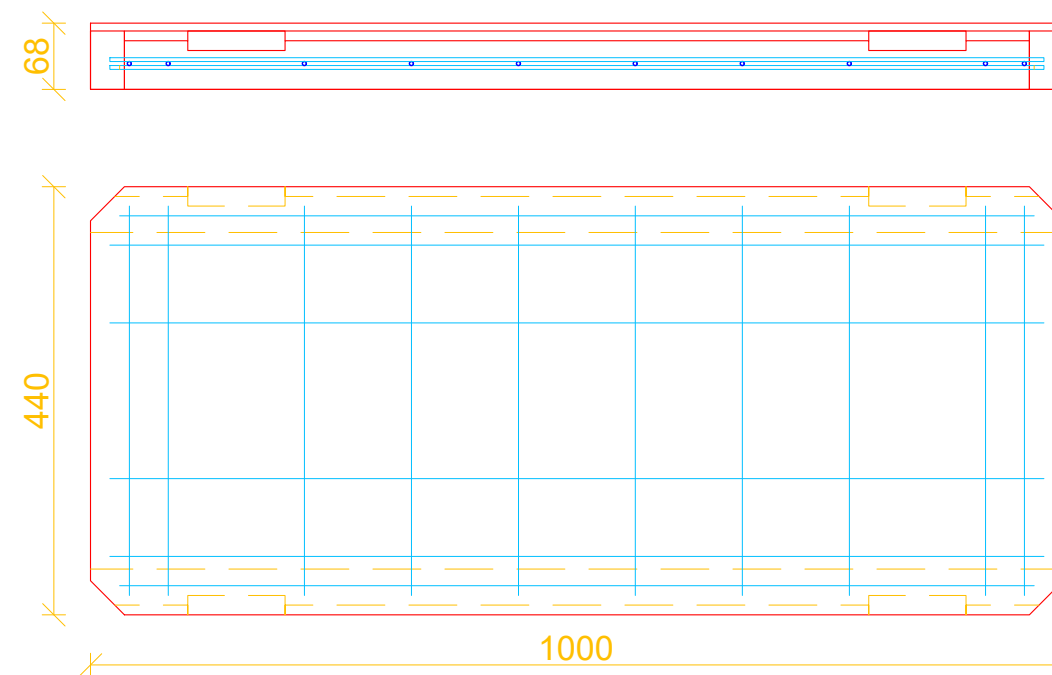

Kabelrende  
Type L-44

Emne: Oversigtstegning for kabelrender med låg side 2/2	Tegn nr.	OS-L-18-68-2
	Mål:	
Sag: Kabelrende L-44	REV:	
	Ordre nr. :	Standard
	Dato:	5/11 2019
	Tegn. af:	BO
Oranje Beton A/S - Frøjkvej 27 - 7500 Holstebro Telefon 97 42 31 33 - Fax 97 42 30 22 Mail mail@oranje.dk - WEB www.oranje.dk		