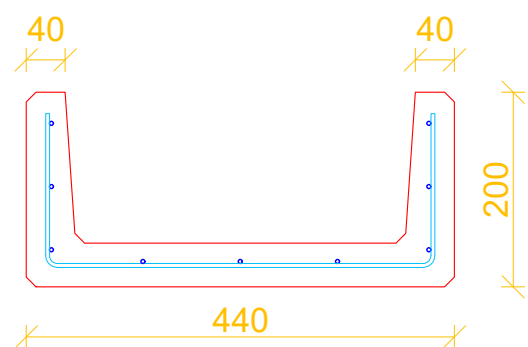

Kabelrende  
Type L-44

Emne: Oversigtstegning for kabelrender med låg side 2/2	Tegn nr.	OS-L-18-68-2
	Mål:	
Sag: Kabelrende L-44	REV:	
	Ordre nr. :	Standard
	Dato:	5/11 2019
	Tegn. af:	BO
Oranje Beton A/S - Frøjkvej 27 - 7500 Holstebro Telefon 97 42 31 33 - Fax 97 42 30 22 Mail mail@oranje.dk - WEB www.oranje.dk		