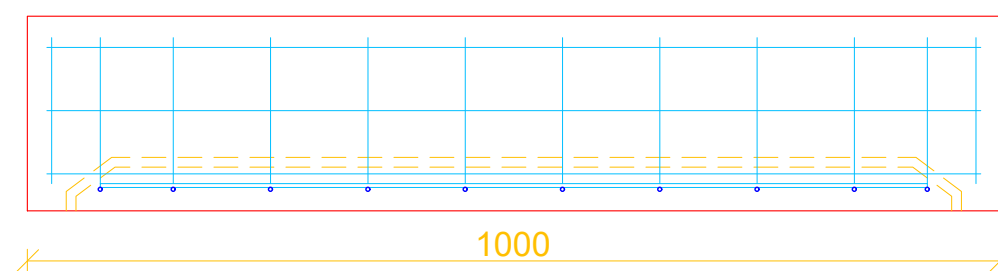

Kabelrende  
Type L-44

Emne: Oversigtstegning for kabelrender med låg side 2/2	Tegn nr.	OS-L-18-68-2
	Mål:	
Sag: Kabelrende L-44	REV:	
	Ordre nr. :	Standard
	Dato:	5/11 2019
	Tegn. af:	BO
Oranje Beton A/S - Frøjkvej 27 - 7500 Holstebro Telefon 97 42 31 33 - Fax 97 42 30 22 Mail mail@oranje.dk - WEB www.oranje.dk		