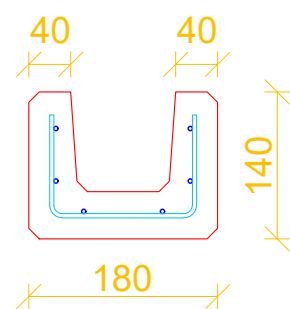

Kabelrende
Type L-18

Emne: Oversigtstegning for kabelrender med låg side 2/2	Tegn nr.	OS-L-18-68-2
	Mål:	
Sag: Kabelrende L-18	REV:	
	Ordre nr. :	Standard
	Dato:	5/11 2019
	Tegn. af:	BO
Oranje Beton A/S - Frøjkvej 27 - 7500 Holstebro Telefon 97 42 31 33 - Fax 97 42 30 22 Mail mail@oranje.dk - WEB www.oranje.dk		