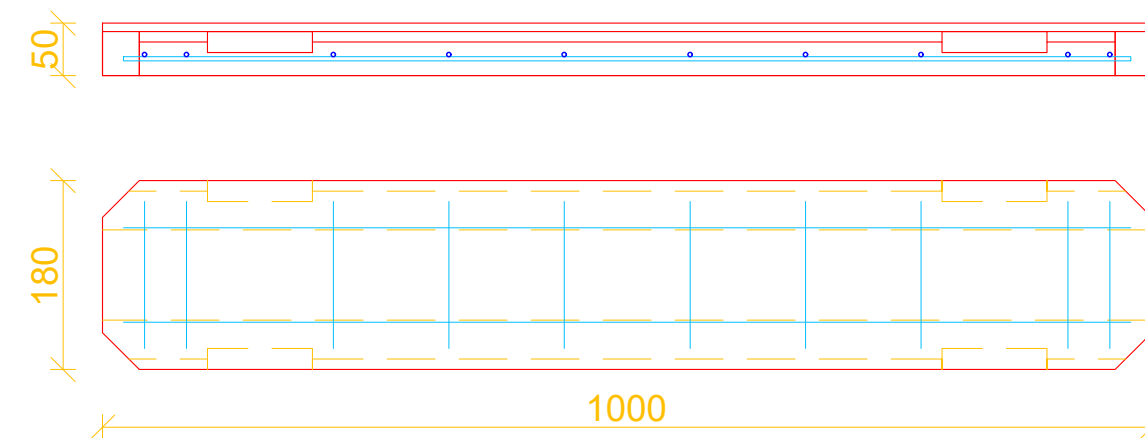

Kabelrende
Type L-18

Emne: Oversigtstegning for kabelrender med låg side 2/2	Tegn nr.	OS-L-18-68-2
	Mål:	
Sag: Kabelrende L-18	REV:	
	Ordre nr. :	Standard
	Dato:	5/11 2019
	Tegn. af:	BO
Oranje Beton A/S - Frøjkvej 27 - 7500 Holstebro Telefon 97 42 31 33 - Fax 97 42 30 22 Mail mail@oranje.dk - WEB www.oranje.dk		