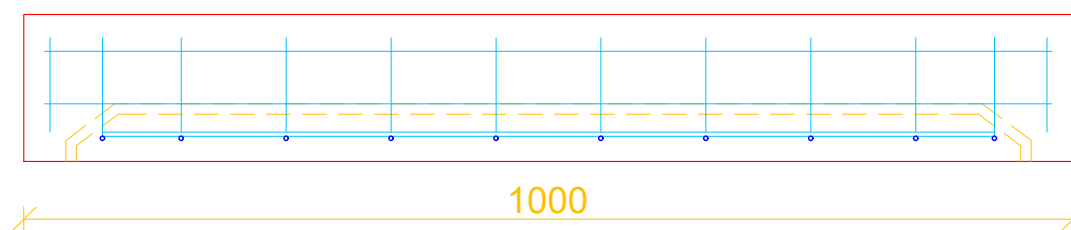

Kabelrende
Type L-18

Emne: Oversigtstegning for kabelrender med låg side 2/2	Tegn nr.	OS-L-18-68-2
	Mål:	
Sag: Kabelrende L-18	REV:	
	Ordre nr. :	Standard
	Dato:	5/11 2019
	Tegn. af:	BO
Oranje Beton A/S - Frøjkvej 27 - 7500 Holstebro Telefon 97 42 31 33 - Fax 97 42 30 22 Mail mail@oranje.dk - WEB www.oranje.dk		