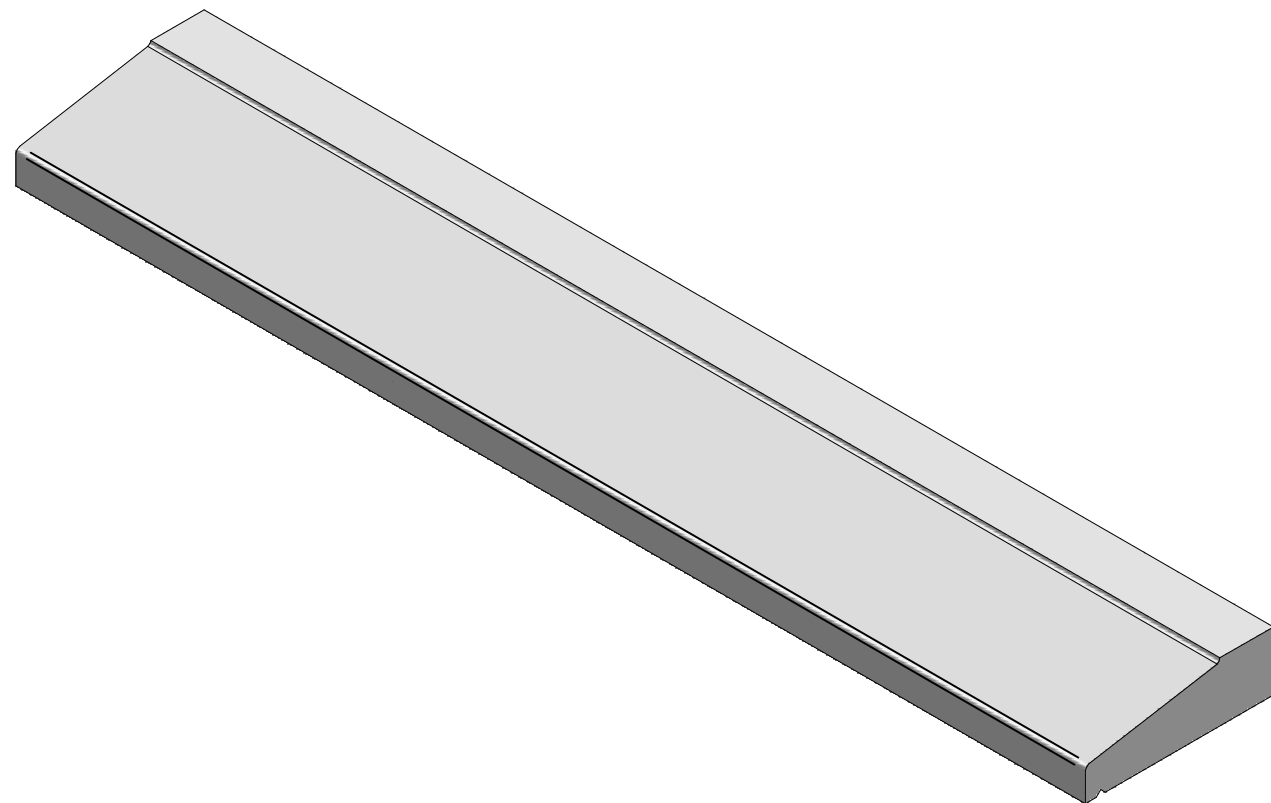

DETAIL A

ORANJE BETON AS	Navn : Sålbenk type 176/055		Sagsnr. :	Dato / Kundeunderskrift :
	Matr.: R402	Antal: 1	Vægt : 19,288 kg	Receipt : R402
	Tegn nr. arm. : 992091		Rev. nr. arm. : 1	Sign. : AR
	Tegn. nr. : 992091		Rev. nr. : 1	Rev. dato : 04-11-2014
Oranje Beton A/S - Frøjkvej 27 - 7500 Holstebro - Tlf.. 97423133 - Fax: 97423022 - www.oranje.dk - Email: mail@oranje.dk Denne tegning er Oranje Betons ejendom og må ikke kopieres				