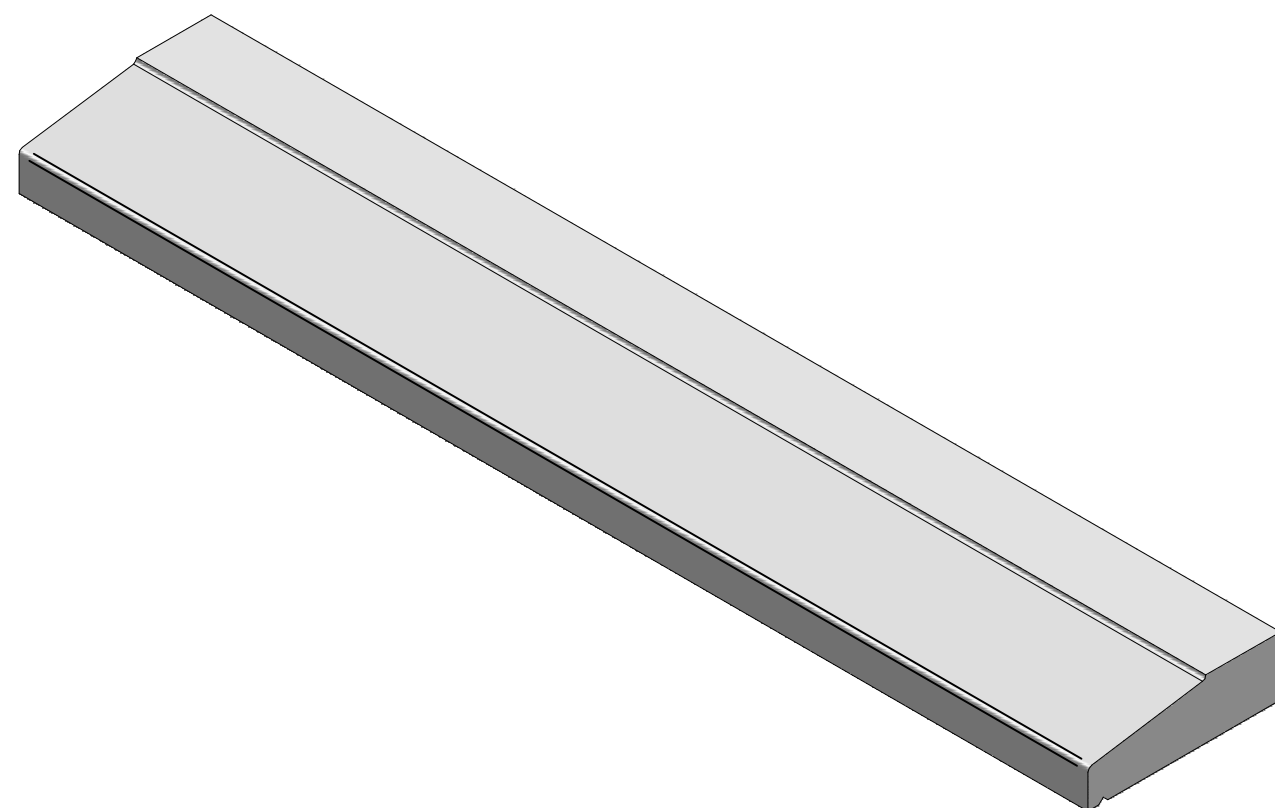

DETAIL A

ORANJE BETON AS	Navn : Sålbenk type 180/055		Sagsnr. :		Dato / Kundeunderskrift :	
	Matr.: R402	Antal: 1	Vægt: 21,038 kg		Recept : R402	
	Tegn nr. arm. : 992082		Rev. nr. arm. : 1		Sign. : AR	
	Tegn. nr. : 992082		Rev. nr. : 1		Rev. dato : 04-11-2014	
Oranje Beton A/S - Frøjkvej 27 - 7500 Holstebro - Tlf. 97423133 - Fax: 97423022 - www.oranje.dk - Email: mail@oranje.dk Denne tegning er Oranje Betons ejendom og må ikke kopieres						